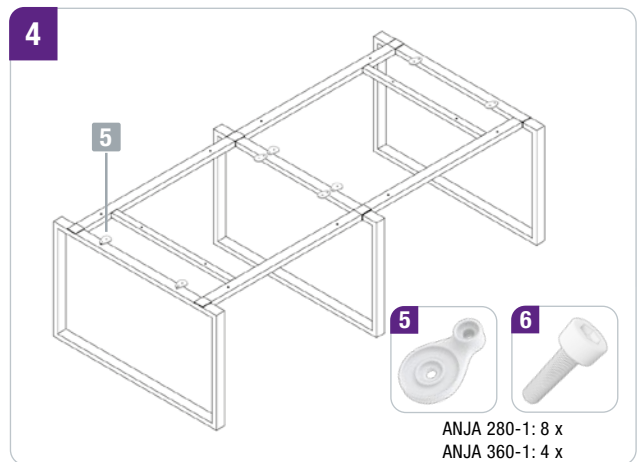

Nr.	Zubehör | Einzelteile	Anja 280-1	Anja 360-1
1	Kreuzschlitz Schraube 16 mm 	64 x	64 x
2	Kreuzschlitz Schraube 20 mm 	64 x	64 x
3	Holzdübel 	16 x	16 x
4	Befestigungsplatten 	8 x	8 x
5	Tischplattenhalter 	8 x	4 x
6	Inbusschraube für Tischplattenhalter 	8 x	4 x
7	Inbusschraube L20 	28 x	56 x
8	Inbusschraube L40 	8 x	16 x
9	Inbusschraube L60 	4 x	
10	Verbindungsstück Mitte 	2 x	4 x
11	Verbindungsstück Seite 	4 x	8 x
12	Kabelführung 	2 x	2 x

MONTAGE