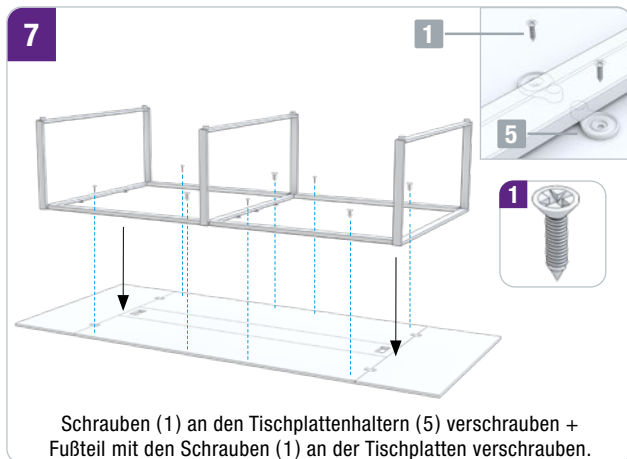

SERVICE & KONTAKT

Kontaktieren Sie unsere Produktexperten und finden Sie Hilfe und Lösungen für Ihr Produkt. Hier finden Sie alle Kontaktinformationen nach Land und Sprache gelistet: www.topregal.com/de/service

Verantwortlich für den Inhalt:
TOPREGAL GmbH
Industriestraße 3
70794 Filderstadt
GERMANY
www.topregal.com