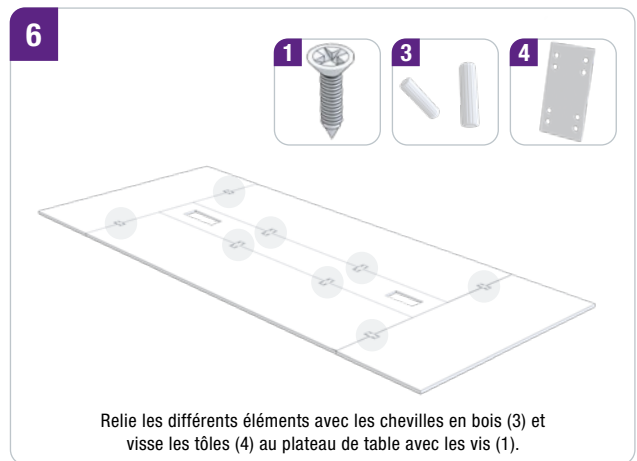

Responsible for the content:  
TOPREGAL GmbH  
Industriestrasse 3  
70794 Filderstadt  
GERMANY  
[www.topregal.com](http://www.topregal.com)

DE

EN

FR

N°	Accessoires	Anja 280-1	Anja 360-1
1	Vis à gorge cruciforme 16 mm 	64 x	64 x
2	Vis à gorge cruciforme 20 mm 	64 x	64 x
3	Chevilles en bois 	16 x	16 x
4	Tôle 	8 x	8 x
5	Support de dessus de table 	8 x	4 x
6	Vis pour support de table 	8 x	4 x
7	Vis Inbus L20 	28 x	56 x
8	Vis Inbus L40 	8 x	16 x
9	Vis Inbus L60 	4 x	
10	Pièce de connexion centrale 	2 x	4 x
11	Côté de la pièce de raccordement 	4 x	8 x
12	Passage de câbles 	2 x	2 x

MONTAGE