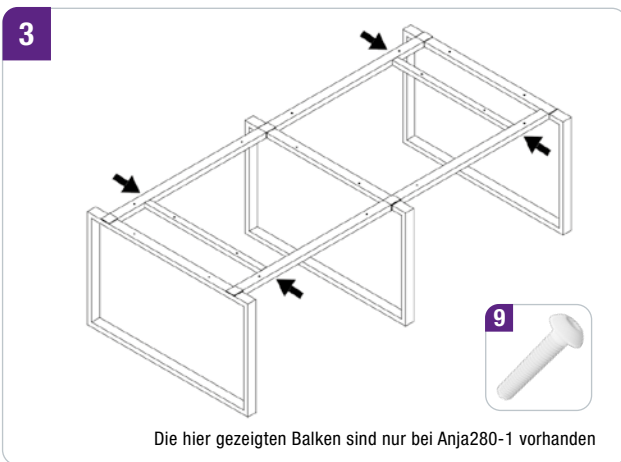

Nr.	Zubehör | Einzelteile	Anja 280-1	Anja 360-1
1	Kreuzschlitz Schraube 16 mm 	64 x	64 x
2	Kreuzschlitz Schraube 20 mm 	64 x	64 x
3	Holzdübel 	16 x	16 x
4	Befestigungsplatten 	8 x	8 x
5	Tischplattenhalter 	8 x	4 x
6	Inbusschraube für Tischplattenhalter 	8 x	4 x
7	Inbusschraube L20 	28 x	56 x
8	Inbusschraube L40 	8 x	16 x
9	Inbusschraube L60 	4 x	
10	Verbindungsstück Mitte 	2 x	4 x
11	Verbindungsstück Seite 	4 x	8 x
12	Kabelführung 	2 x	2 x

MONTAGE