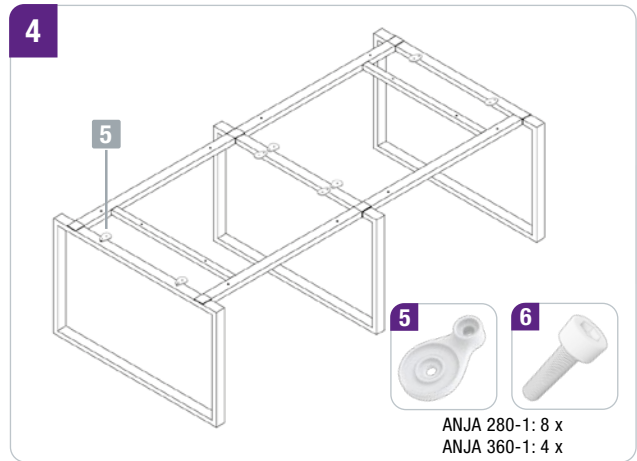

Responsible for the content:  
TOPREGAL GmbH  
Industriestrasse 3  
70794 Filderstadt  
GERMANY  
[www.topregal.com](http://www.topregal.com)

DE

EN

FR

N°	Accessoires	Anja 280-1	Anja 360-1
1	Vis à gorge cruciforme 16 mm 	64 x	64 x
2	Vis à gorge cruciforme 20 mm 	64 x	64 x
3	Chevilles en bois 	16 x	16 x
4	Tôle 	8 x	8 x
5	Support de dessus de table 	8 x	4 x
6	Vis pour support de table 	8 x	4 x
7	Vis Inbus L20 	28 x	56 x
8	Vis Inbus L40 	8 x	16 x
9	Vis Inbus L60 	4 x	
10	Pièce de connexion centrale 	2 x	4 x
11	Côté de la pièce de raccordement 	4 x	8 x
12	Passage de câbles 	2 x	2 x

MONTAGE