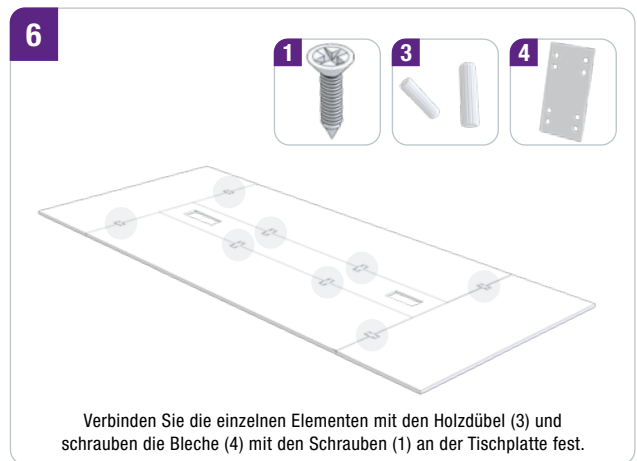

Nr.	Zubehör | Einzelteile	Anja 280-1	Anja 360-1
1	Kreuzschlitz Schraube 16 mm 	64 x	64 x
2	Kreuzschlitz Schraube 20 mm 	64 x	64 x
3	Holzdübel 	16 x	16 x
4	Befestigungsplatten 	8 x	8 x
5	Tischplattenhalter 	8 x	4 x
6	Inbusschraube für Tischplattenhalter 	8 x	4 x
7	Inbusschraube L20 	28 x	56 x
8	Inbusschraube L40 	8 x	16 x
9	Inbusschraube L60 	4 x	
10	Verbindungsstück Mitte 	2 x	4 x
11	Verbindungsstück Seite 	4 x	8 x
12	Kabelführung 	2 x	2 x

MONTAGE