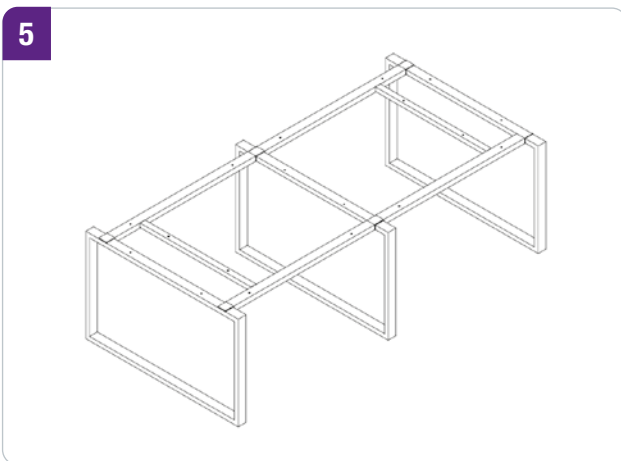

Nr.	Zubehör | Einzelteile	Anja 280-1	Anja 360-1
1	Kreuzschlitz Schraube 16 mm 	64 x	64 x
2	Kreuzschlitz Schraube 20 mm 	64 x	64 x
3	Holzdübel 	16 x	16 x
4	Befestigungsplatten 	8 x	8 x
5	Tischplattenhalter 	8 x	4 x
6	Inbusschraube für Tischplattenhalter 	8 x	4 x
7	Inbusschraube L20 	28 x	56 x
8	Inbusschraube L40 	8 x	16 x
9	Inbusschraube L60 	4 x	
10	Verbindungsstück Mitte 	2 x	4 x
11	Verbindungsstück Seite 	4 x	8 x
12	Kabelführung 	2 x	2 x

MONTAGE