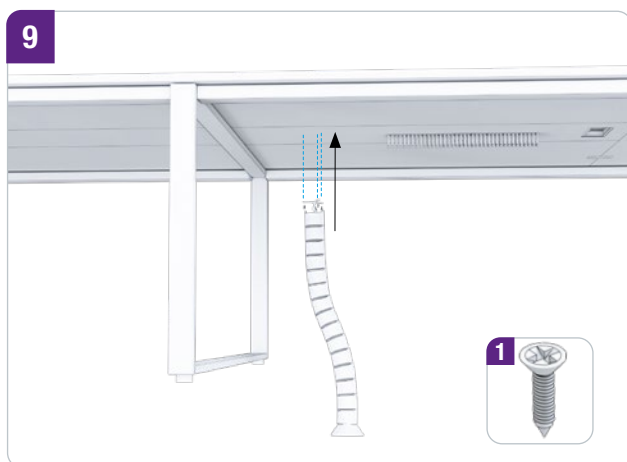

SERVICE & KONTAKT

Kontaktieren Sie unsere Produktexperten und finden Sie Hilfe und Lösungen für Ihr Produkt. Hier finden Sie alle Kontaktinformationen nach Land und Sprache gelistet: www.topregal.com/de/service

Verantwortlich für den Inhalt:
TOPREGAL GmbH
Industriestraße 3
70794 Filderstadt
GERMANY
www.topregal.com