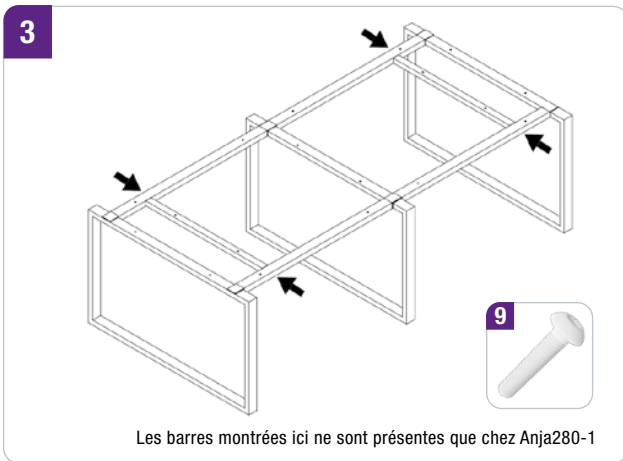

N°	Accessoires	Anja 280-1	Anja 360-1
1	Vis à gorge cruciforme 16 mm 	64 x	64 x
2	Vis à gorge cruciforme 20 mm 	64 x	64 x
3	Chevilles en bois 	16 x	16 x
4	Tôle 	8 x	8 x
5	Support de dessus de table 	8 x	4 x
6	Vis pour support de table 	8 x	4 x
7	Vis Inbus L20 	28 x	56 x
8	Vis Inbus L40 	8 x	16 x
9	Vis Inbus L60 	4 x	
10	Pièce de connexion centrale 	2 x	4 x
11	Côté de la pièce de raccordement 	4 x	8 x
12	Passage de câbles 	2 x	2 x

MONTAGE