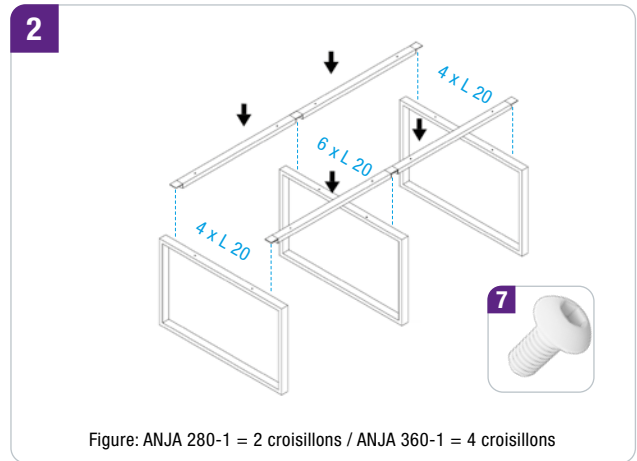

N°	Accessoires	Anja 280-1	Anja 360-1
1	Vis à gorge cruciforme 16 mm 	64 x	64 x
2	Vis à gorge cruciforme 20 mm 	64 x	64 x
3	Chevilles en bois 	16 x	16 x
4	Tôle 	8 x	8 x
5	Support de dessus de table 	8 x	4 x
6	Vis pour support de table 	8 x	4 x
7	Vis Inbus L20 	28 x	56 x
8	Vis Inbus L40 	8 x	16 x
9	Vis Inbus L60 	4 x	
10	Pièce de connexion centrale 	2 x	4 x
11	Côté de la pièce de raccordement 	4 x	8 x
12	Passage de câbles 	2 x	2 x

MONTAGE