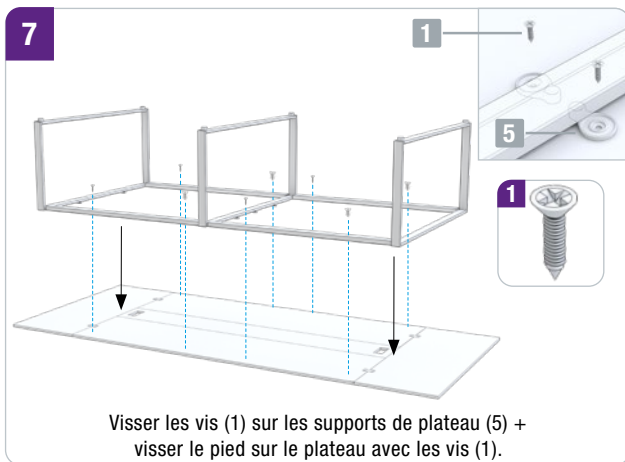

SERVICE & CONTACT

Contactez nos experts produits et trouvez de l'aide et des solutions pour votre produit. Vous trouverez ici toutes les informations de contact listées par pays et par langue: www.topregal.fr/fr/service

Responsable du contenu:
TOPREGAL GmbH
Industriestraße 3
70794 Filderstadt
GERMANY
www.topregal.com