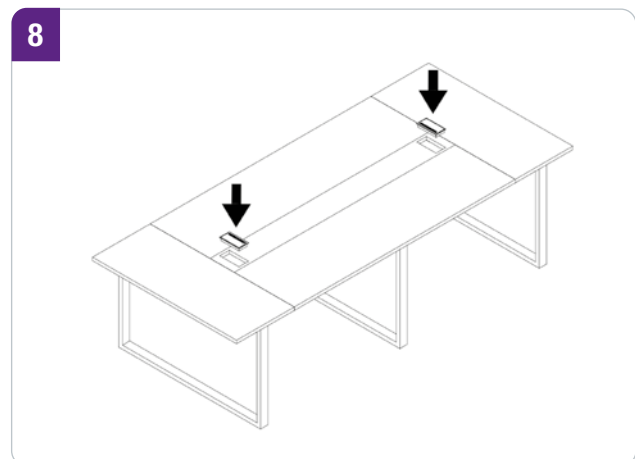

SERVICE & KONTAKT

Kontaktieren Sie unsere Produktexperten und finden Sie Hilfe und Lösungen für Ihr Produkt. Hier finden Sie alle Kontaktinformationen nach Land und Sprache gelistet: www.topregal.com/de/service

Verantwortlich für den Inhalt:
TOPREGAL GmbH
Industriestraße 3
70794 Filderstadt
GERMANY
www.topregal.com