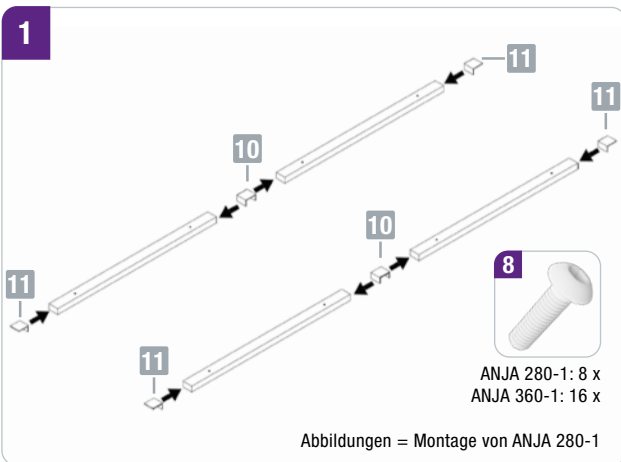

Nr.	Zubehör | Einzelteile	Anja 280-1	Anja 360-1
1	Kreuzschlitz Schraube 16 mm 	64 x	64 x
2	Kreuzschlitz Schraube 20 mm 	64 x	64 x
3	Holzdübel 	16 x	16 x
4	Befestigungsplatten 	8 x	8 x
5	Tischplattenhalter 	8 x	4 x
6	Inbusschraube für Tischplattenhalter 	8 x	4 x
7	Inbusschraube L20 	28 x	56 x
8	Inbusschraube L40 	8 x	16 x
9	Inbusschraube L60 	4 x	
10	Verbindungsstück Mitte 	2 x	4 x
11	Verbindungsstück Seite 	4 x	8 x
12	Kabelführung 	2 x	2 x

MONTAGE