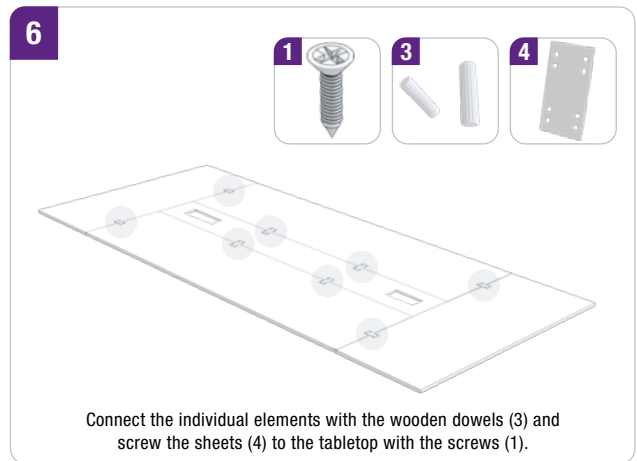

No.	Accessories | single parts	Anja 280-1	Anja 360-1
1	Phillips-head-screw 16 mm 	64 x	64 x
2	Phillips-head-screw 20 mm 	64 x	64 x
3	Wood dowels 	16 x	16 x
4	Fastening plates 	8 x	8 x
5	Table top holder 	8 x	4 x
6	Allen screw for table top holder 	8 x	4 x
7	Inbus screw L20 	28 x	56 x
8	Inbus screw L40 	8 x	16 x
9	Inbus screw L60 	4 x	
10	Connecting piece center 	2 x	4 x
11	Connecting piece side 	4 x	8 x
12	Cable guide 	2 x	2 x

MONTAGE