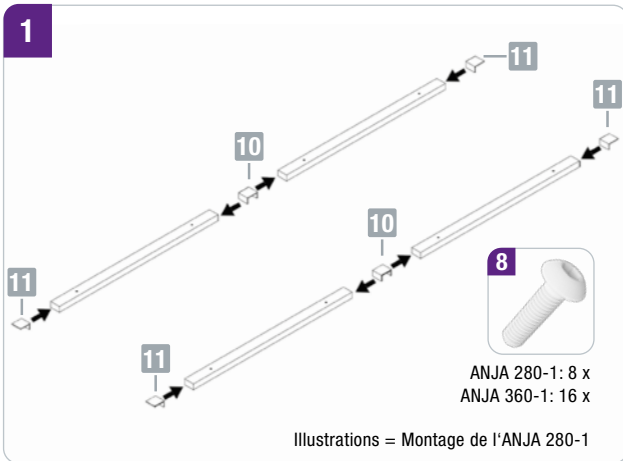

Responsible for the content:  
TOPREGAL GmbH  
Industriestrasse 3  
70794 Filderstadt  
GERMANY  
[www.topregal.com](http://www.topregal.com)

DE

EN

FR

N°	Accessoires	Anja 280-1	Anja 360-1
1	Vis à gorge cruciforme 16 mm 	64 x	64 x
2	Vis à gorge cruciforme 20 mm 	64 x	64 x
3	Chevilles en bois 	16 x	16 x
4	Tôle 	8 x	8 x
5	Support de dessus de table 	8 x	4 x
6	Vis pour support de table 	8 x	4 x
7	Vis Inbus L20 	28 x	56 x
8	Vis Inbus L40 	8 x	16 x
9	Vis Inbus L60 	4 x	
10	Pièce de connexion centrale 	2 x	4 x
11	Côté de la pièce de raccordement 	4 x	8 x
12	Passage de câbles 	2 x	2 x

MONTAGE