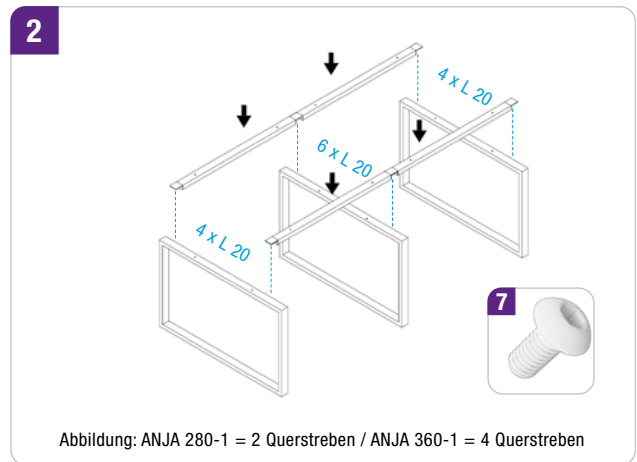

Nr.	Zubehör | Einzelteile	Anja 280-1	Anja 360-1
1	Kreuzschlitz Schraube 16 mm 	64 x	64 x
2	Kreuzschlitz Schraube 20 mm 	64 x	64 x
3	Holzdübel 	16 x	16 x
4	Befestigungsplatten 	8 x	8 x
5	Tischplattenhalter 	8 x	4 x
6	Inbusschraube für Tischplattenhalter 	8 x	4 x
7	Inbusschraube L20 	28 x	56 x
8	Inbusschraube L40 	8 x	16 x
9	Inbusschraube L60 	4 x	
10	Verbindungsstück Mitte 	2 x	4 x
11	Verbindungsstück Seite 	4 x	8 x
12	Kabelführung 	2 x	2 x

MONTAGE