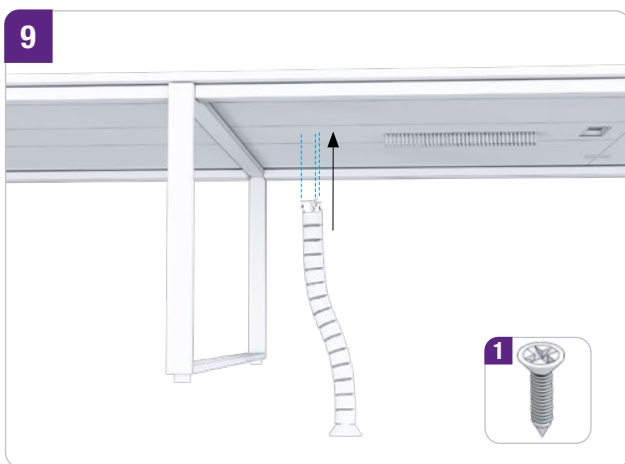

SERVICE & CONTACT

Contactez nos experts produits et trouvez de l'aide et des solutions pour votre produit. Vous trouverez ici toutes les informations de contact listées par pays et par langue: www.topregal.fr/fr/service

Responsable du contenu:
TOPREGAL GmbH
Industriestraße 3
70794 Filderstadt
GERMANY
www.topregal.com