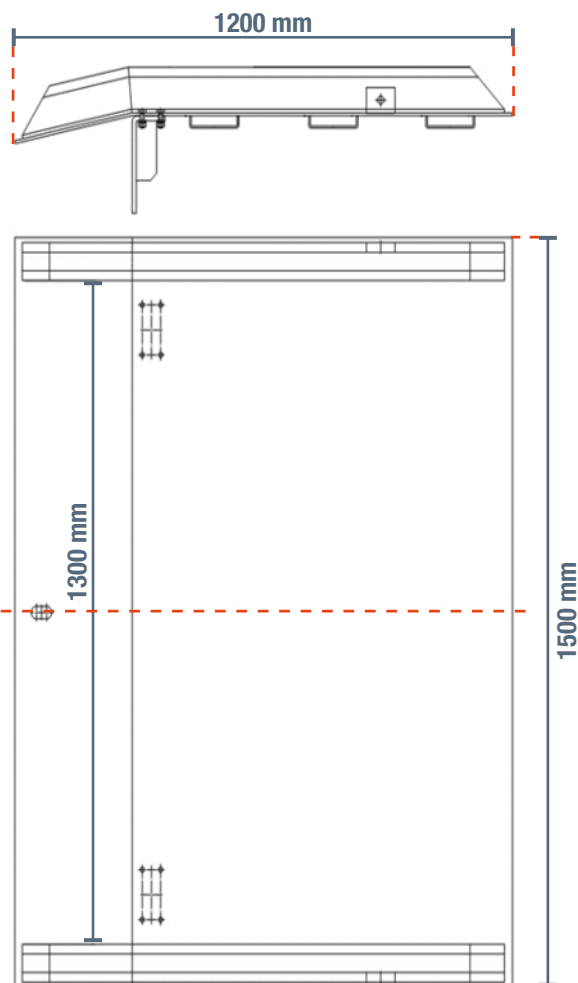

## KLEINE RAMPE FÜR GABELSTAPLER (1200 X 1500 MM)

Typ	Einheit	Wert
Marke		SolidHub
Farbe		RAL 5005
Oberfläche		Lackiert
Gewicht	kg	145
Materialstärke	mm	5
Belastungskapazität	kg	5900
Auffahrtshöhe	mm	100 - 250
Höhe	mm	225
Länge	mm	1200
Breite	mm	1500

## SMALL RAMP FOR FORKLIFT TRUCK (1200 X 1500 MM)

### CHARACTERISTICS

- For optimal loading and unloading and driving over thresholds
- Easy transport thanks to the safety chains attached to the loading ramp
- Non-slip thanks to textured surface

Type	Unit	Value
Brand		SolidHub
Color		RAL 5005
Surface		Painted
Weight	kg	145
Material thickness	mm	5
Load capacity	kg	5900
Drive-up height	mm	100 - 250
Height	mm	225
Length	mm	1200
Width	mm	1500