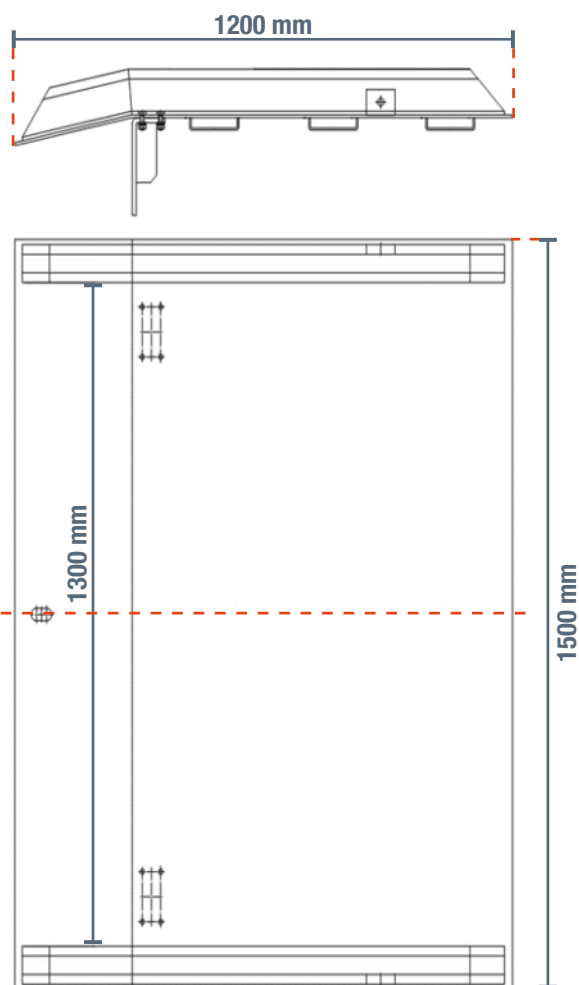

## KLEINE RAMPE FÜR GABELSTAPLER (1200 X 1500 MM)

Typ	Einheit	Wert
Marke		SolidHub
Farbe		RAL 5005
Oberfläche		Lackiert
Gewicht	kg	145
Materialstärke	mm	5
Belastungskapazität	kg	5900
Auffahrtshöhe	mm	100 - 250
Höhe	mm	225
Länge	mm	1200
Breite	mm	1500

## SMALL RAMP FOR FORKLIFT TRUCK (1200 X 1500 MM)

### CHARACTERISTICS

- For optimal loading and unloading and driving over thresholds
- Easy transport thanks to the safety chains attached to the loading ramp
- Non-slip thanks to textured surface

Type	Unit	Value
Brand		SolidHub
Color		RAL 5005
Surface		Painted
Weight	kg	145
Material thickness	mm	5
Load capacity	kg	5900
Drive-up height	mm	100 - 250
Height	mm	225
Length	mm	1200
Width	mm	1500