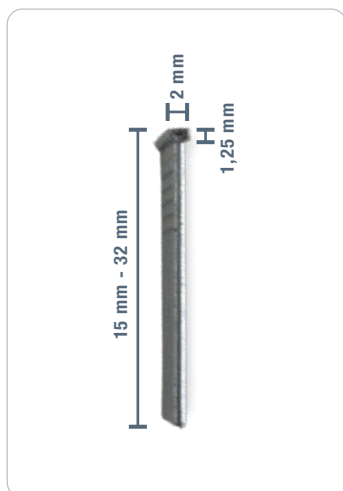

AKKU-TACKER AT18/2

MERKMALE

- Schnurloser Tacker mit leistungsstarkem Schlagmechanismus für problemloses Heften auf Holz oder holzähnliche Oberflächen.
- Ergonomische Konstruktion und ummantelter Griff sorgen für eine komfortable Bedienung.
- LED-Diode zur Beleuchtung des Arbeitsbereichs für präzises Setzen der Nägel und Klammern.
- Einschlagstärke einstellbar über die leichtgängige Rändelschraube.
- Im Lieferumfang enthalten: Batterie, Ladegerät, Gürtelhaken, 500 Nägel & 500 Klammern.

Typ	Einheit	Wert
Maße (L x B x H)	mm	285 x 75 x 280
Batteriespannung	V	18
Batterie		Lithium-Ionen Batterie, 2 Ah
Max. Nagellänge	mm	32
Max. Länge der Heftklammern	mm	25
Schussgeschwindigkeit		20 Nägel / Klammern pro Minute
Max. Magazinkapazität		100 Nägel / Heftklammern
Gewicht mit Batterie	kg	2,481
Gewicht ohne Batterie	kg	2,092
Lautstärke	dB	81

Geeignet für folgende Nägel / Klammern:

CORDLESS NAIL GUN AT18/2

FEATURES

- Cordless stapler with powerful impact mechanism for hassle-free stapling on wood or wood-like surfaces.
- Ergonomic design and wrapped handle ensure comfortable operation.
- LED diode to illuminate the working area for precise placement of nails and staples.
- Impact strength adjustable via the smooth-running knurled screw.
- Included in delivery: Battery, charger, belt hook, 500 nails & 500 staples.

Type	Unit	Value
Dimensions (L x W x H)	mm	285 x 75 x 280
Battery voltage	V	18
Battery		Lithium-ion battery, 2 Ah
Max. nail length	mm	32
Max. staple length	mm	25
Firing speed		20 nails / staples per minute
Max. magazine capacity		100 nails / staples
Weight with battery	kg	2.481
Weight without battery	kg	2.092
Volume	dB	81