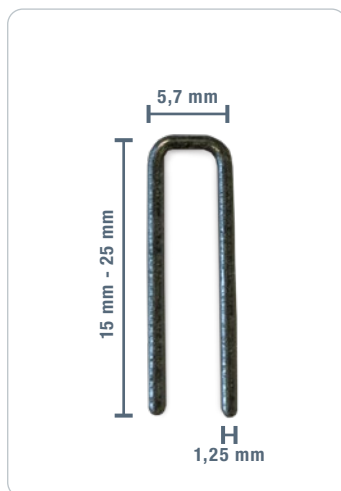

Geeignet für folgende Nägel / Klammern: