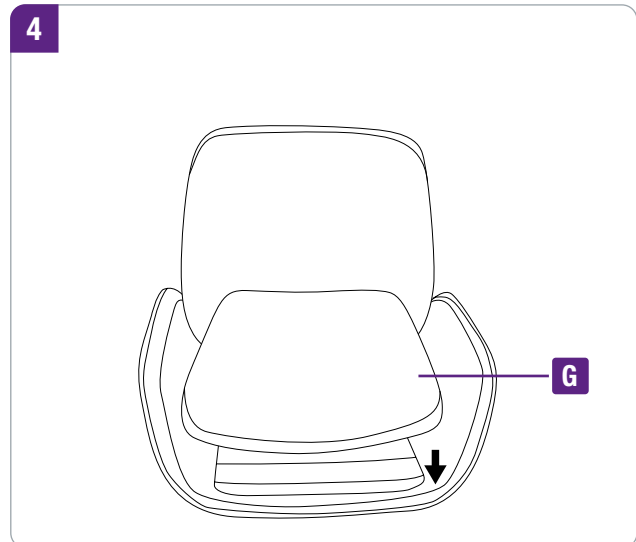

MONTAGE / ASSEMBLY / MONTAGE