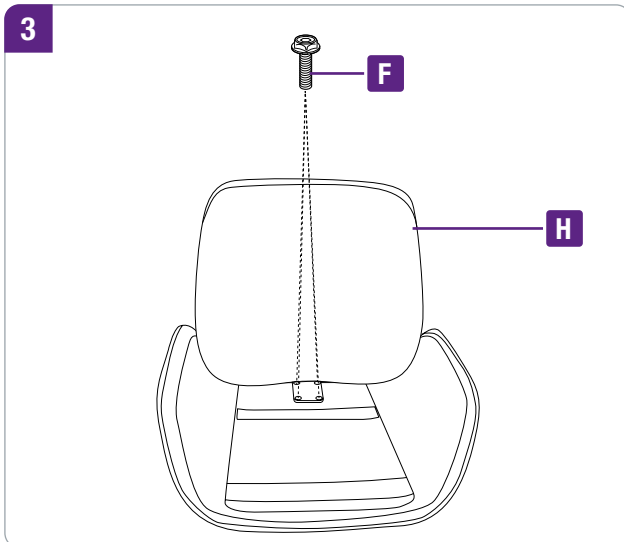

MONTAGE / ASSEMBLY / MONTAGE