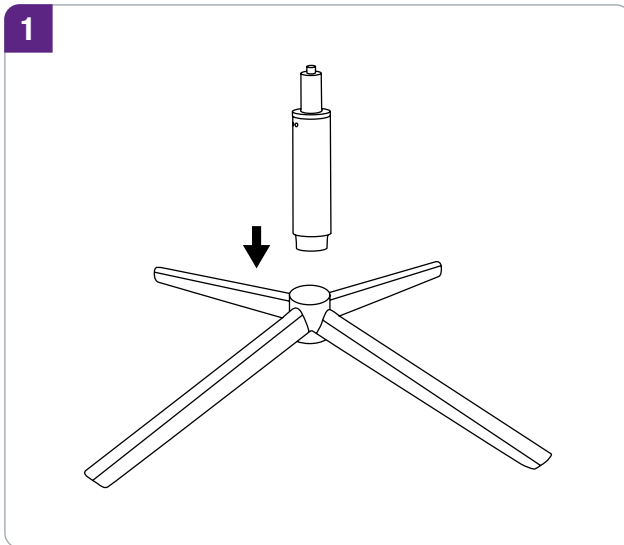

MONTAGE / ASSEMBLY / MONTAGE