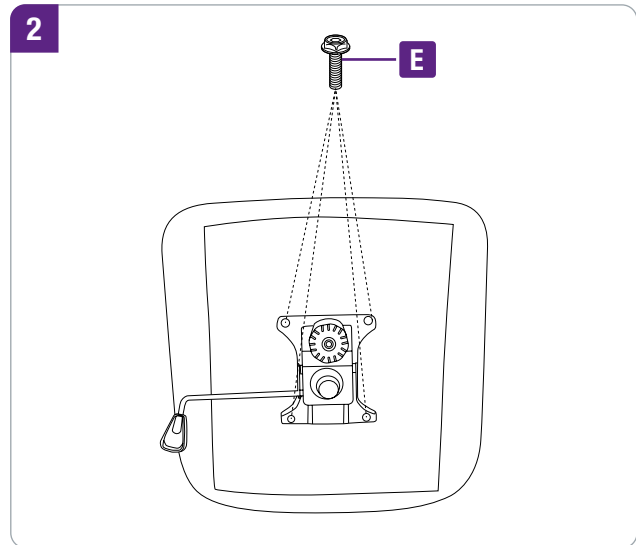

MONTAGE / ASSEMBLY / MONTAGE