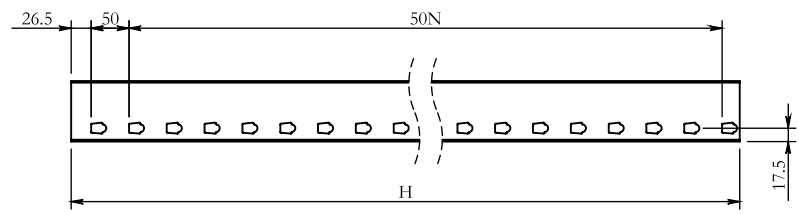

Corner cross beam

Corner beam

**TOPREGAL**  
 TOPREGAL GmbH  
 Industriestraße 3  
 70794 Filderstadt  
 www.topregal.com

PR9000-A	ArtNr
	MAT
Palettenregal	