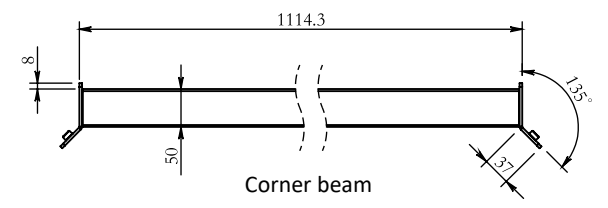

Corner cross beam

Corner beam

**TOPREGAL**  
 TOPREGAL GmbH  
 Industriestraße 3  
 70794 Filderstadt  
 www.topregal.com

PR9000-A	ArtNr
	MAT
Palettenregal	