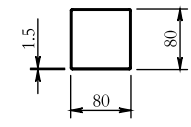

Corner cross beam

Corner beam

**TOPREGAL**  
 TOPREGAL GmbH  
 Industriestraße 3  
 70794 Filderstadt  
 www.topregal.com

PR9000-A	ArtNr
	MAT
Palettenregal	