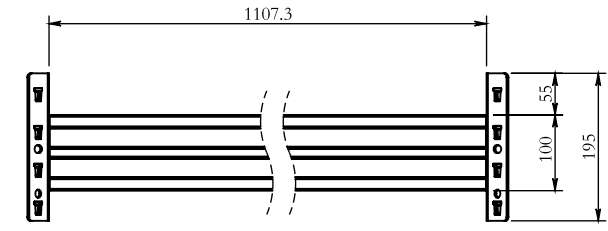

Corner cross beam

Corner beam

**TOPREGAL**  
 TOPREGAL GmbH  
 Industriestraße 3  
 70794 Filderstadt  
 www.topregal.com

PR9000-A	ArtNr
	MAT
Palettenregal	