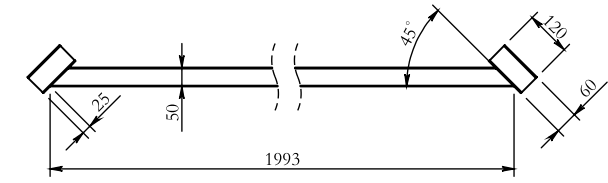

Corner cross beam

Corner beam

**TOPREGAL**  
 TOPREGAL GmbH  
 Industriestraße 3  
 70794 Filderstadt  
 www.topregal.com

PR9000-A	ArtNr
	MAT
Palettenregal	