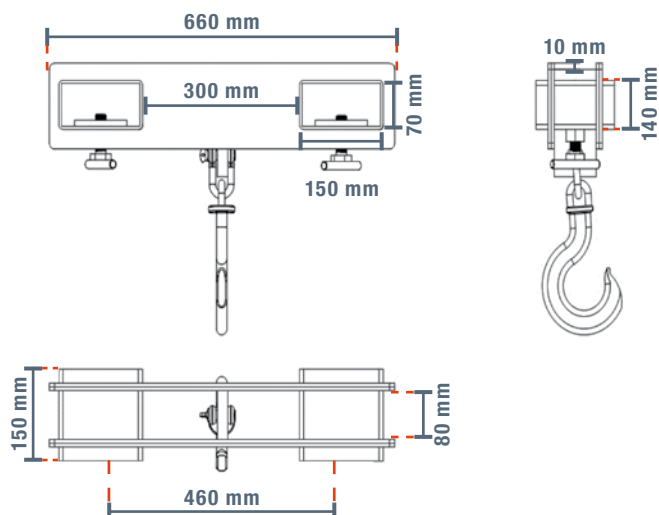

LASTHAAK VOOR VORKHEFTRUCK LH2500

KENMERKEN

- Voor snel en eenvoudig transport van machines en flexibele big bags met een vorkheftruck
- Bevestiging met twee schroefklemmen
- Inclusief haken

| Type | Eenheid | Waarde |
|---------------------------|---------|----------|
| Merk | | SolidHub |
| Kleur | | RAL 5005 |
| Oppervlak | | Gelakt |
| Breedte | mm | 660 |
| Gewicht | kg | 24 |
| Max. belasting | kg | 2500 |
| Afstand vorkzakken | mm | 300 |
| Vorkuitsparing | mm | 150 x 70 |
| Lengte Veiligheidsschroef | mm | 100 |