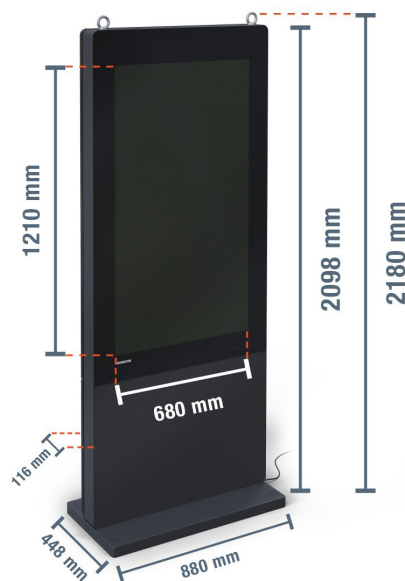

### CECHY

- Dla optymalnej prezentacji treści cyfrowych na zewnątrz
- Szczególnie odporny na warunki atmosferyczne i wytrzymały
- Dwa zintegrowane głośniki
- 55-calowy ekran Full HD
- Szybki w konfiguracji i gotowy do natychmiastowego użycia

### OGÓLNE

Typ	Jednostka	Wartość
Model		DKSO-LED55
Kolor		Czarny
Wymiary (szer. x gł. x wys.)	mm	880 x 448 x 2180
Waga	kg	115
System operacyjny		Android 13
Zakres użytkowania		Na zewnątrz
Klasa ochrony		IP55
Żywotność	h/d	24/7
Temperatura robocza	°C	-20 – +60
Głośnik		5 W, 8 Ω
Połączenia / interfejsy		3 x USB, HDMI, LAN, SD, LVDS
Pobór mocy (wł.)	W	455
Zasilanie	V	230

### WYŚWIETLACZ

Typ	Jednostka	Wartość
Model ekranu		BOE
Materiał ekranu		Szkoło antyrefleksyjne
Przekątna ekranu	"	55
Wymiary ekranu (W x H)	mm	680 x 1205
Format ekranu		9:16
Rozdzielczość	px	1080 x 1920 (2K)
Jasność	cd/m <sup>2</sup>	2500
Kontrast		3500:1
Liczba kolorów	Mio.	16,7
Żywotność	h	60000

### WYŁĄCZNIK CZASOWY

Typ	Jednostka	Wartość
Wymiary	mm	120 x 72 x 50
Waga	g	210
Akumulator		Wymienna bateria AA
Zużycie energii	VA	< 5
Temperatura pracy	°C	-10 – +50

Typ	Jednostka	Wartość
Wilgotność względna	%	95
Napięcie znamionowe	V	220
Prąd znamionowy	A	25
Timer	m/h	1 m – 168 h