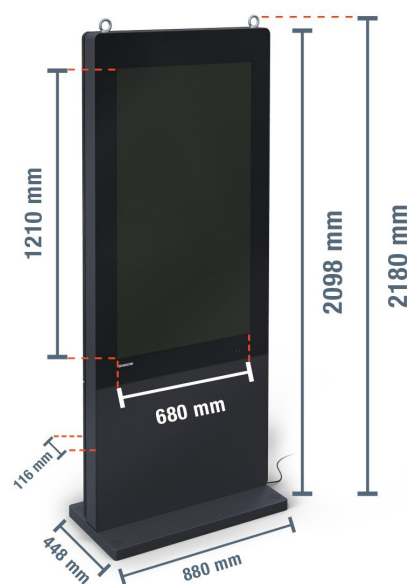

### KENMERKEN

- Voor de optimale presentatie van digitale inhoud buitenshuis
- Bijzonder weerbestendig en robuust
- Twee geïntegreerde luidsprekers
- 55 in Full HD-scherm
- Snel op te zetten en direct klaar voor gebruik

### ALGEMEEN

Type	Eenheid	Waarde
Model		DKS0-LED55
Kleur		Zwart
Afmetingen (B x D x H)	mm	880 x 448 x 2180
Gewicht	kg	115
Besturingssysteem		Android 13
Gebruiksbereik		Buitenkant
Beschermingsklasse		IP55
Levensduur	h/d	24/7
Bedrijfstemperatuur	°C	-20 – +60
Luidspreker		5 W, 8 Ω
Aansluitingen / interfaces		3 x USB, HDMI, LAN, SD, LVDS
Stroomverbruik (aan)	W	455
Stroomvoorziening	V	230

### WEERGAVE

Type	Eenheid	Waarde
Schermmodel		B0E
Materiaal scherm		Antireflecterend glas
Beeldschermdiagonaal	"	55
Schermafmetingen (B x H)	mm	680 x 1205
Schermmaat		9:16
Resolutie	px	1080 x 1920 (2K)
Helderheid	cd/m <sup>2</sup>	2500
Contrast		3500:1
Aantal kleuren	Mio.	16,7
Levensduur	h	60000

### TIJDSCHAKELAAR

Type	Eenheid	Waarde
Afmetingen	mm	120 x 72 x 50
Gewicht	g	210
Batterij		Vervangbare AA-batterij
Energieverbruik	VA	< 5
Bedrijfstemperatuur	°C	-10 – +50

Type	Eenheid	Waarde
Relatieve vochtigheid	%	95
Nominale spanning	V	220
Nominale stroom	A	25
Timer	m/h	1 m – 168 h