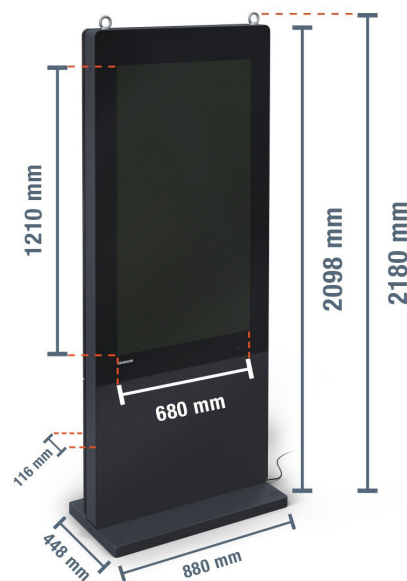

### CARATTERISTICHE

- Per una presentazione ottimale dei contenuti digitali all'aperto
- Particolarmente resistente alle intemperie e robusto
- Due altoparlanti integrati
- Schermo Full HD da 55 pollici
- Rapido da installare e pronto per l'uso immediato

### GENERALI

Tipo	Unità	Valore
Modello		DKS0-LED55
Colore		Nero
Dimensioni (L x P x A)	mm	880 x 448 x 2180
Peso	kg	115
Sistema operativo		Android 13
Campo di utilizzo		Esterno
Classe di protezione		IP55
Vita utile	h/d	24/7
Temperatura di lavoro	°C	-20 – +60
Altoparlante		5 W, 8 Ω
Connesioni / interfacce		3 x USB, HDMI, LAN, SD, LVDS
Consumo di energia (accesso)	W	455
Alimentazione	V	230

### DISPLAY

Tipo	Unità	Valore
Modello di schermo		BOE
Materiale dello schermo		Vetro antiriflesso
Diagonale dello schermo	"	55
Dimensioni dello schermo (L x A)	mm	680 x 1205
Formato dello schermo		9:16
Risoluzione	px	1080 x 1920 (2K)
Luminosità	cd/m <sup>2</sup>	2500
Contrasto		3500:1
Numero di colori	Mio.	16,7
Vita utile	h	60000

### TIMER

Tipo	Unità	Valore
Dimensioni	mm	120 x 72 x 50
Peso	g	210
Batteria		Batteria AA sostituibile
Consumo energetico	VA	< 5
Temperatura di esercizio	°C	-10 – +50

Tipo	Unità	Valore
Umidità relativa	%	95
Tensione nominale	V	220
Corrente nominale	A	25
Timer	m/h	1 m – 168 h