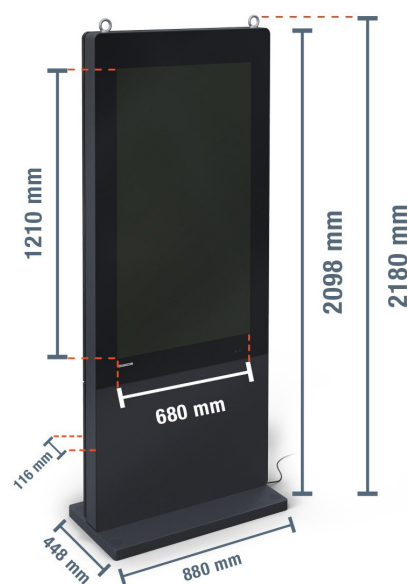

TOTEM DIGITAL EXTERIOR DKSO-LED55

CARACTERÍSTICAS

- Para una presentación óptima de los contenidos digitales en exteriores
- Especialmente resistente a la intemperie y robusto
- Dos altavoces integrados
- Pantalla Full HD de 55 pulgadas
- Rápido de instalar y listo para su uso inmediato

GENERAL

Tipo	Unidad	Valor
Modelo		DKSO-LED55
Color		Negro
Dimensiones (A x P x A)	mm	880 x 448 x 2180
Peso	kg	115
Sistema operativo		Android 13
Rango de uso		Exterior
Clase de protección		IP55
Vida útil	h/d	24/7
Temperatura de trabajo	°C	-20 – +60
Altavoz		5 W, 8 Ω
Conexiones / interfaces		3 x USB, HDMI, LAN, SD, LVDS
Consumo de energía (encendido)	W	455
Alimentación eléctrica	V	230

SISTEMA

Tipo	Unidad	Valor
Funcionamiento		Mando a distancia
Tiempo de respuesta	ms	5
Procesador (CPU)		RK3568
Memoria de trabajo (RAM)	GB	2
Memoria Flash (ROM)	GB	32

MOSTRAR

Tipo	Unidad	Valor
Modelo de pantalla		BOE
Material de la pantalla		Cristal antirreflejos
Diagonal de pantalla	"	55
Dimensiones de la pantalla (A x A)	mm	680 x 1205
Formato de pantalla		9:16
Resolución	px	1080 x 1920 (2K)
Luminosidad	cd/m ²	2500
Contraste		3500:1
Número de colores	Mio.	16,7
Vida útil	h	60000

INTERRUPTOR TEMPORIZADOR

Tipo	Unidad	Valor
Dimensiones	mm	120 x 72 x 50
Peso	g	210
Batería		Pila AA sustituible
Consumo de energía	VA	< 5

Tipo	Unidad	Valor
Temperatura de funcionamiento	°C	-10 – +50
Humedad relativa	%	95
Tensión nominal	V	220
Corriente nominal	A	25
Temporizador	m/h	1 m – 168 h