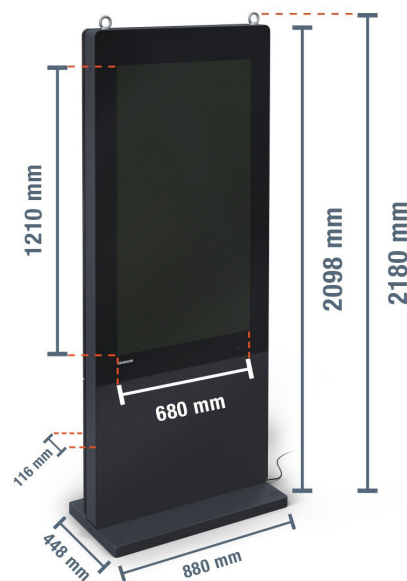

### CARACTERÍSTICAS

- Para uma apresentação óptima dos conteúdos digitais no exterior
- Particularmente resistente às intempéries e robusto
- Dois altifalantes integrados
- Ecrã Full HD de 55 polegadas
- Rápido de configurar e pronto a ser utilizado de imediato

### GERAL

Tipo	Unidade	Valor
Modelo		DKS0-LED55
Cor		Preto
Dimensões (L x P x A)	mm	880 x 448 x 2180
Peso	kg	115
Sistema operativo		Android 13
Gama de utilização		Exterior
Classe de proteção		IP55
Vida útil	h/d	24/7
Temperatura de funcionamento	°C	-20 – +60
Altifalante		5 W, 8 Ω
Ligações / interfaces		3 x USB, HDMI, LAN, SD, LVDS
Consumo de energia (ligado)	W	455
Alimentação eléctrica	V	230

### ECRÃ

Tipo	Unidade	Valor
Modelo do ecrã		B0E
Material do ecrã		Vidro antirreflexo
Diagonal do ecrã	"	55
Dimensões do ecrã (L x A)	mm	680 x 1205
Formato do ecrã		9:16
Resolução	px	1080 x 1920 (2K)
Luminosidade	cd/m <sup>2</sup>	2500
Contraste		3500:1
Número de cores	Mio.	16,7
Tempo de vida	h	60000

### INTERRUPTOR DO TEMPORIZADOR

Tipo	Unidade	Valor
Dimensões	mm	120 x 72 x 50
Peso	g	210
Bateria		Pilha AA substituível
Consumo de energia	VA	< 5

Tipo	Unidade	Valor
Temperatura de funcionamento	°C	-10 – +50
Humidade relativa	%	95
Tensão nominal	V	220
Corrente nominal	A	25
Temporizador	m/h	1 m – 168 h