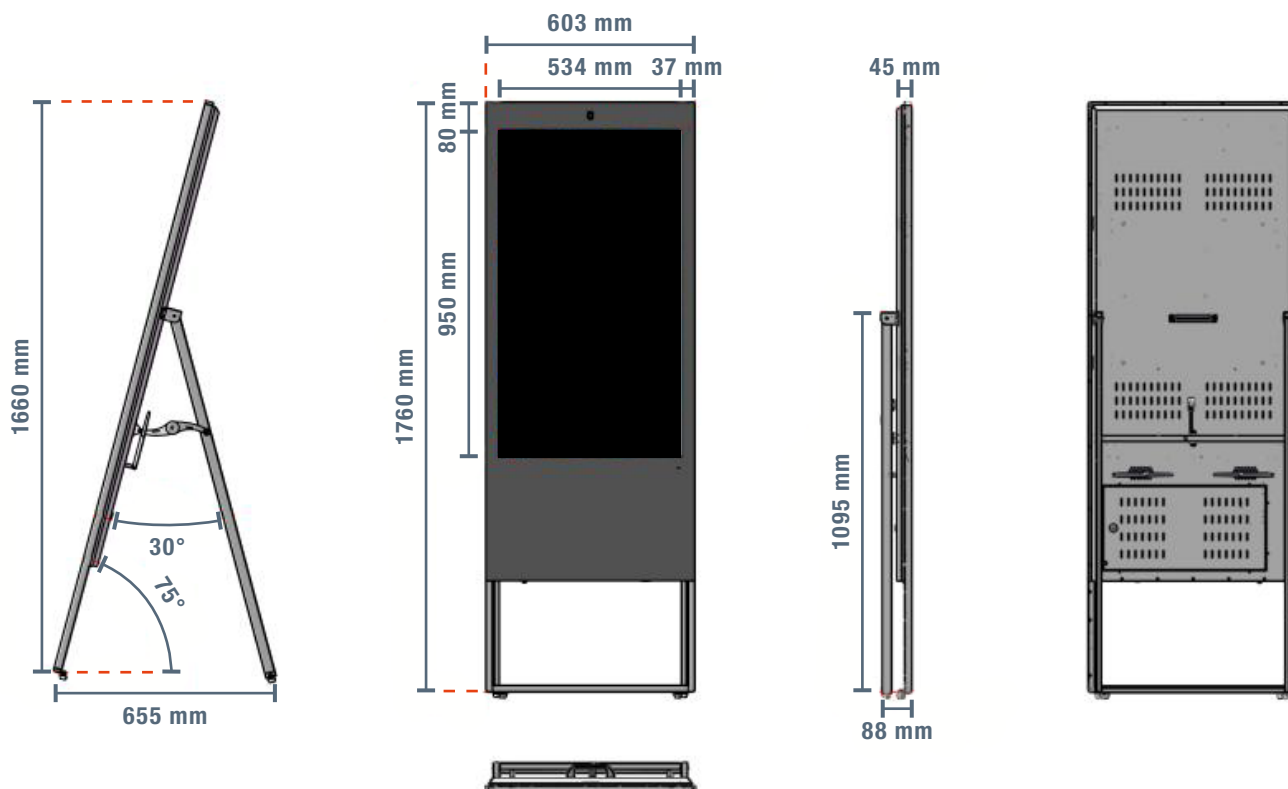

### GENERAL

Type	Unit	Value
Model		DAS-LED43
Colour		Black
Dimensions (W x D x H)	mm	603 x 88 x 1760
Dimensions set up	mm	603 x 655 x 1660
Weight	kg	22
Operating system		Android 13
Application area		Inside
Operating time	h/d	24/7
Loudspeaker		2 x 5 W Stereo
Connectors / Interfaces		USB / LAN / jack / WIFI / HDMI
Power consumption (on)	W	≤ 80
Power consumption (standby)	W	≤ 4
Power supply	V	230

### DISPLAY

Type	Unit	Value
Display		Patented LED module + constant current components
Material		ESD-glass
Screen diagonal	"	43
Screen dimensions (W x H)	mm	529 x 940
Format		9:16
Resolution	px	1080 x 1920
Brightness	cd/m <sup>2</sup>	350
Contrast		1000:1
Colours	Mio.	6.7
Lifetime	h	50 000

### GÉNÉRAL

Type	Unité	Valeur
Modèle		DAS-LED43
Couleur		Noir
Dimensions (L x P x H)	mm	603 x 88 x 1760
Dimensions sur pied	mm	603 x 655 x 1660
Poids	kg	22
Système d'exploitation		Android 13
Domaine d'utilisation		Intérieur
Durée d'utilisation	h/d	24/7
Haut-parleur		2 x 5 W Stereo
Connexions / interfaces		USB / LAN / jack / WIFI / HDMI
Consommation électrique (allumé)	W	≤ 80
Consommation électrique (en veille)	W	≤ 4
Alimentation électrique	V	230

### AFFICHAGE

Type	Unité	Valeur
Modèle d'écran		Module LED breveté + composants à courant constant
Matériau		Verre ESD
Diagonale de l'écran	"	43
Dimensions de l'image (L x H)	mm	529 x 940
Format		9:16
Résolution	px	1080 x 1920
Luminosité	cd/m <sup>2</sup>	350
Contraste		1000:1
Nombre de couleurs	Mio.	6,7
Durée de vie	h	50 000