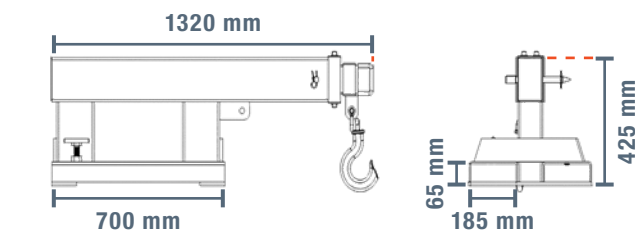

KRAANARM MET 2500 KG MAXIMALE BELASTING

KENMERKEN

- Eenvoudig zware lasten van bovenaf oppakken en transporteren
- Verander je vorkheftruck in een handomdraai in een mobiele kraan
- De kraanarm kan in 4 posities worden uitgeschoven
- Vastgezet met 2 schroefklemmen

Typ	Eenheid	Waarde
Merknaam		SolidHub
kleur		RAL 5005
Afwerking oppervlak		Lackiert
lengte	mm	1350
breedte	mm	440
Hoogte	mm	430
Gewicht	kg	91
Max. belasting	kg	2500
Grootte van vorkopeningen	mm	185 x 65
Lengte veiligheidsschroef	mm	100

Max. belasting per positie				
Positie	1	2	3	4
Verlenging (mm)	790	1200	1580	1960
Max. belasting (kg)	2500	1200	900	750

Houd er rekening mee dat het gebruik van de telescopische arm het zwaartepunt van je vorkheftruck verschuift. Raadpleeg voor meer informatie het schema voor zware belasting en het zwaartepunt van uw apparaat.