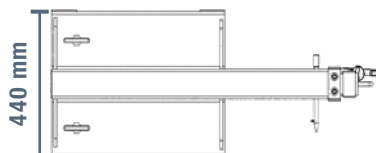

KRAANARM MET 2500 KG MAXIMALE BELASTING

KENMERKEN

- Eenvoudig zware lasten van bovenaf oppakken en transporteren
- Verander je vorkheftruck in een handomdraai in een mobiele kraan
- De kraanarm kan in 4 posities worden uitgeschoven
- Vastgezet met 2 schroefklemmen

Typ	Eenheid	Waarde
Merknaam		SolidHub
kleur		RAL 5005
Afwerking oppervlak		Lackiert
lengte	mm	1350
breedte	mm	440
Hoogte	mm	430
Gewicht	kg	91
Max. belasting	kg	2500
Grootte van vorkopeningen	mm	185 x 65
Lengte veiligheidsschroef	mm	100

Max. belasting per positie				
Positie	1	2	3	4
Verlenging (mm)	790	1200	1580	1960
Max. belasting (kg)	2500	1200	900	750

Houd er rekening mee dat het gebruik van de telescopische arm het zwaartepunt van je vorkheftruck verschuift. Raadpleeg voor meer informatie het schema voor zware belasting en het zwaartepunt van uw apparaat.