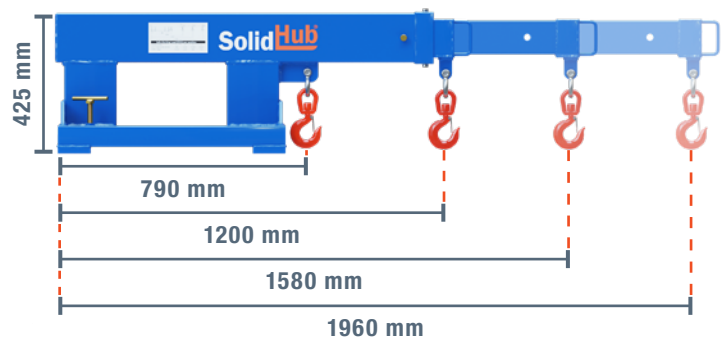

KRAANARM MET 2500 KG MAXIMALE BELASTING

KENMERKEN

- Eenvoudig zware lasten van bovenaf oppakken en transporteren
- Verander je vorkheftruck in een handomdraai in een mobiele kraan
- De kraanarm kan in 4 posities worden uitgeschoven
- Vastgezet met 2 schroefklemmen

Typ	Eenheid	Waarde
Merknaam		SolidHub
kleur		RAL 5005
Afwerking oppervlak		Lackiert
lengte	mm	1350
breedte	mm	440
Hoogte	mm	430
Gewicht	kg	91
Max. belasting	kg	2500
Grootte van vorkopeningen	mm	185 x 65
Lengte veiligheidsschroef	mm	100

Max. belasting per positie				
Positie	1	2	3	4
Verlenging (mm)	790	1200	1580	1960
Max. belasting (kg)	2500	1200	900	750

Houd er rekening mee dat het gebruik van de telescopische arm het zwaartepunt van je vorkheftruck verschuift. Raadpleeg voor meer informatie het schema voor zware belasting en het zwaartepunt van uw apparaat.