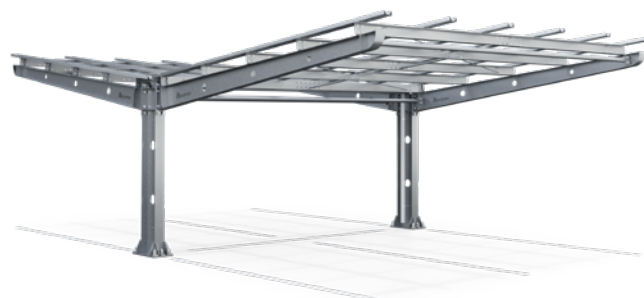

TETTOIA PER PARCHEGGIO, BIFACCIALE, CAMPO BASE

CARATTERISTICHE

- Comodo carico e scarico del veicolo in qualsiasi condizione atmosferica
- Tettoia per 4 posti auto
- Pensilina da parcheggio resistente alla corrosione, alla grandine e al gelo
- Montaggio rapido e semplice in poche mosse
- Ampliabile in qualsiasi momento grazie alle dimensioni standardizzate di SoloPort

GENERALE

Tipo	Unità	Valore
Modello		PP4-G
Larghezza totale	mm	6120
Profondità totale	mm	10550
Altezza totale	mm	3415
Altezza libera	mm	2430
Materiale del telaio		Acciaio zincato a caldo
Peso totale	kg	2002,3
Numero di posti auto		4
Inclinazione del tetto	°	10
Superficie del tetto	m ²	59,40
Numero di supporti		2