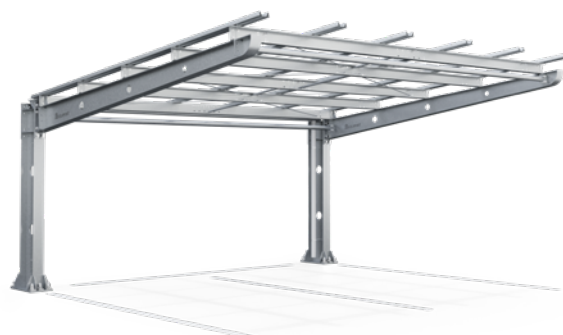

TETTOIA PER PARCHEGGIO, MONOFACCIALE, CAMPO BASE

CARATTERISTICHE

- Comodo carico e scarico del veicolo in qualsiasi condizione atmosferica
- Tettoia per 2 posti auto
- Pensilina da parcheggio resistente alla corrosione, alla grandine e al gelo
- Montaggio rapido e semplice in pochi passaggi
- Ampliabile in qualsiasi momento grazie alle dimensioni standardizzate di SoloPort

GENERALE

Tipo	Unità	Valore
Modello		PP2-G
Larghezza totale	mm	6120
Profondità totale	mm	5540
Altezza totale	mm	3415
Altezza libera	mm	2430
Materiale del telaio		Acciaio zincato a caldo
Peso totale	kg	1220,4
Numero di posti auto		2
Inclinazione del tetto	°	10
Area del tetto	m ²	29,7
Numero di supporti		2