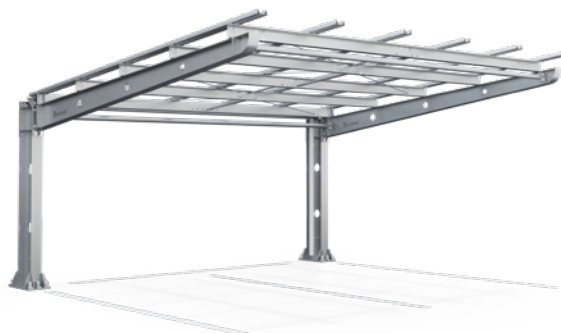

## MARQUESINA DE APARCAMIENTO, UNA CARA, CAMPO BASE

### CARACTERÍSTICAS

- Carga y descarga cómoda de su vehículo en cualquier condición meteorológica
- Marquesina para 2 plazas de aparcamiento
- Cubierta de aparcamiento resistente a la corrosión, al granizo y a las heladas
- Montaje rápido y sencillo en pocos pasos
- Ampliable en cualquier momento gracias a las dimensiones estandarizadas SoloPort

### GENERAL

Tipo	Unidad	Valor
Modelo		PP2-G
Anchura total	mm	6120
Profundidad total	mm	5540
Altura total	mm	3415
Altura libre	mm	2430
Material del bastidor		Acero galvanizado en caliente
Peso total	kg	1220,4
Número de plazas de aparcamiento		2
Inclinación del techo	°	10
Superficie del techo	m <sup>2</sup>	29,7
Número de soportes		2