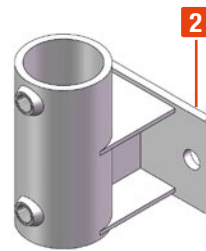

# STÜCKLISTE / PARTS LIST / LISTE DES PIÈCES

Nr. / No.	Beschreibung / description
1	1 x Geländer / guardrail / balustrade
2	2 x Halterung / retainer / attache
3	4 x Bolzenanker M10 x 95 verzinkt / bolt anchor M10 x 95 galvanised / goujon d'ancrage M10 x 95 galvanisé