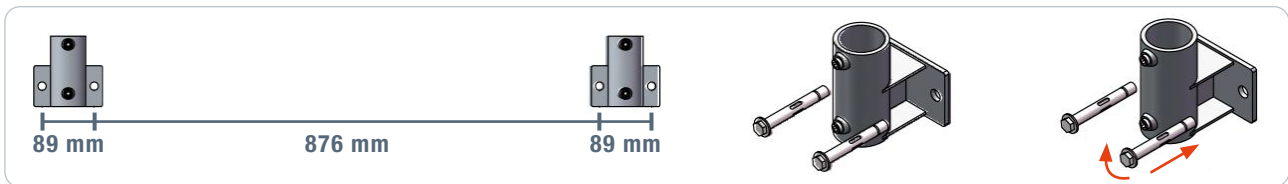

MONTAGE / ASSEMBLY

SCHRITT 1 / STEP 1 / ÉTAPE 1