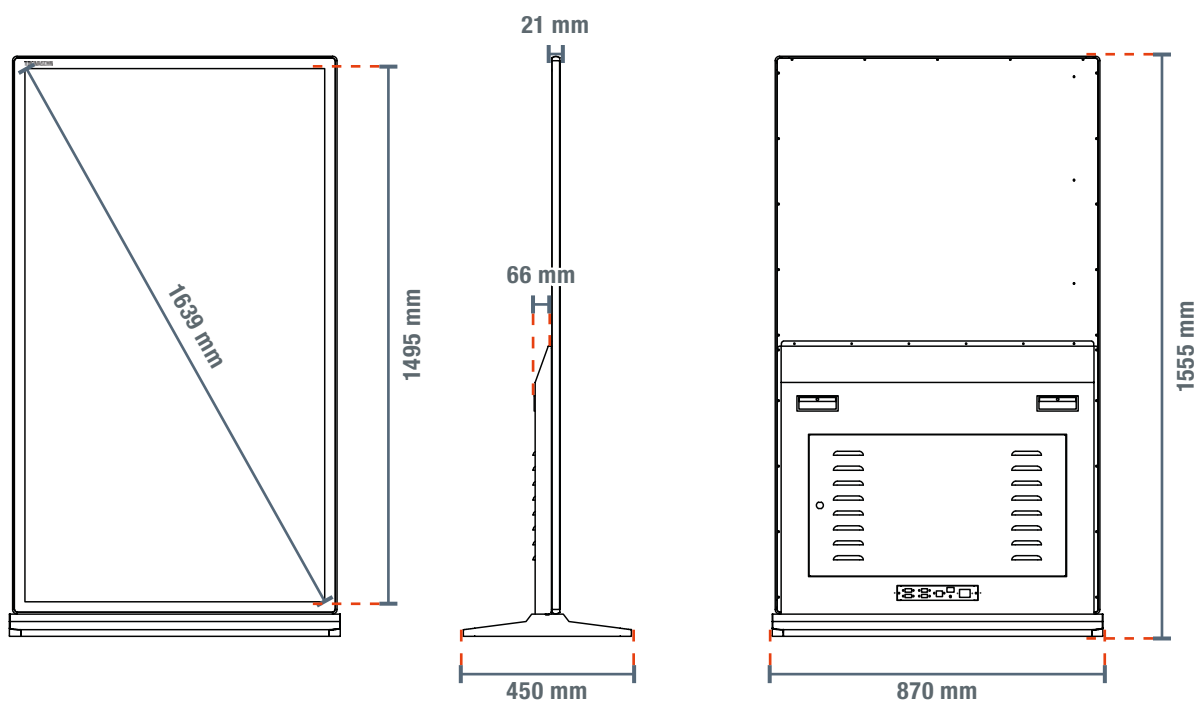

### DISPLAY

Typ	Einheit	Wert
Bildschirmmodell		LG
Material		ESD-Glas
Bildschirmdiagonale	"	65
Bildmaße (B x H)	mm	802 x 1427
Format		9:16
Auflösung	px	1080 x 1920
Leuchtstärke	cd/m <sup>2</sup>	300
Kontrast		1200:1
Farbenanzahl	Mio.	2
Lebensdauer	h	50.000

### GENERAL

Type	Unit	Value
Model		DKS-LED65
Colour		Black colour
Dimensions (W x D x H)	mm	870 x 450 x 1555
Weight	kg	50
Operating system		Android 11
Range of use		Indoor
Operating time	h/d	24 / 7
Loudspeaker	W	2 x 5
Connections / interfaces		USB / RJ-45 / WIFI / Bluetooth / HDMI
Power consumption (on)	W	≤ 170
Power consumption (standby)	W	≤ 1
Power supply	V	230

### SCREEN

Type	Unit	Value
Screen model		LG
Screen material		ESD glass
Screen diagonal	"	65
Screen dimensions (W x H)	mm	802 x 1427
Screen format		9:16
Resolution	px	1080 x 1920
Luminosity	cd/m <sup>2</sup>	300
Contrast		1200:1
Number of colours	Mio.	2
Lifetime	h	50.000

### ÉCRAN

Type	Unité	Valeur
Modèle d'écran		LG
Matériau		Verre ESD
Diagonale de l'écran	"	65
Dimensions de l'image (L x H)	mm	802 x 1427
Format		9:16
Résolution	px	1080 x 1920
Luminosité	cd / m <sup>2</sup>	300
Contraste		1200:1
Nombre de couleurs	Mio.	2
Durée de vie	h	50.000