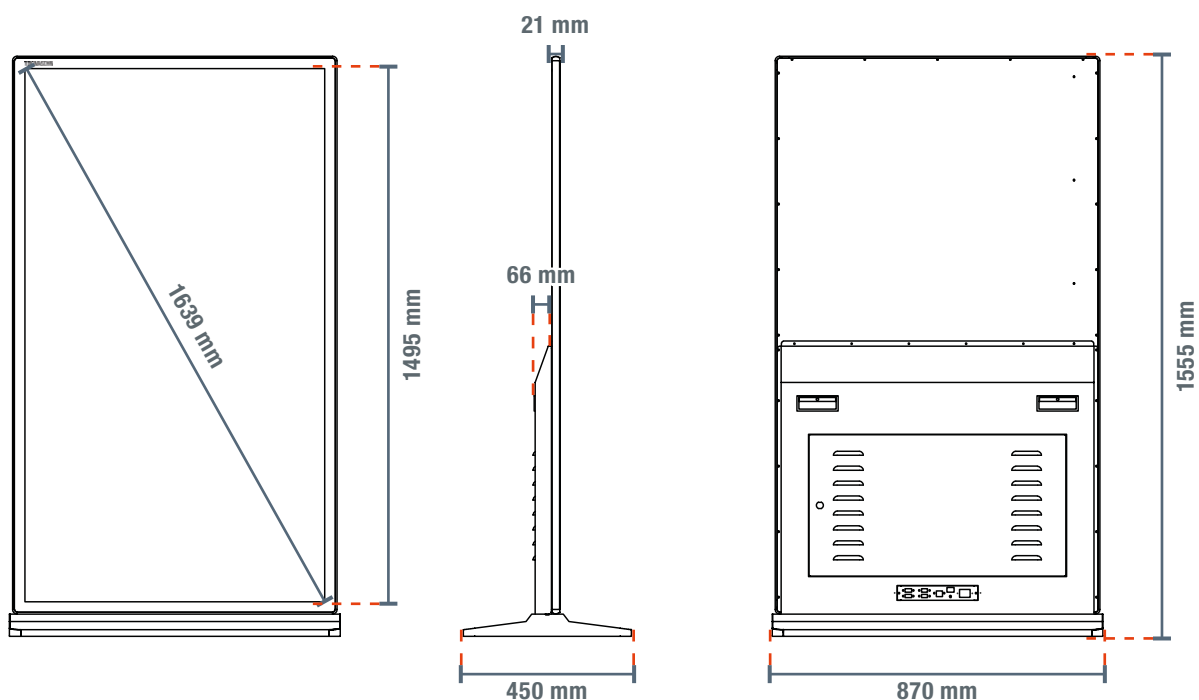

### ALLGEMEIN

Typ	Einheit	Wert
Modell		DKS-LED65
Farbe		Schwarz
Maße (B x T x H)	mm	870 x 450 x 1555
Gewicht	kg	50
Betriebssystem		Android 11
Einsatzbereich		Innen
Nutzungsdauer	h/d	24 / 7
Lautsprecher	W	2 x 5
Anschlüsse / Schnittstellen		USB / RJ-45 / WIFI / Bluetooth / HDMI
Stromverbrauch (an)	W	≤ 170
Stromverbrauch (standby)	W	≤ 1
Stromversorgung	V	230

### DISPLAY

Typ	Einheit	Wert
Bildschirmmodell		LG
Material		ESD-Glas
Bildschirmdiagonale	"	65
Bildmaße (B x H)	mm	802 x 1427
Format		9:16
Auflösung	px	1080 x 1920
Leuchtstärke	cd/m <sup>2</sup>	300
Kontrast		1200:1
Farbenanzahl	Mio.	2
Lebensdauer	h	50.000

### SCREEN

Type	Unit	Value
Screen model		LG
Screen material		ESD glass
Screen diagonal	"	65
Screen dimensions (W x H)	mm	802 x 1427
Screen format		9:16
Resolution	px	1080 x 1920
Luminosity	cd/m <sup>2</sup>	300
Contrast		1200:1
Number of colours	Mio.	2
Lifetime	h	50.000

### ÉCRAN

Type	Unité	Valeur
Modèle d'écran		LG
Matériau		Verre ESD
Diagonale de l'écran	"	65
Dimensions de l'image (L x H)	mm	802 x 1427
Format		9:16
Résolution	px	1080 x 1920
Luminosité	cd / m <sup>2</sup>	300
Contraste		1200:1
Nombre de couleurs	Mio.	2
Durée de vie	h	50.000