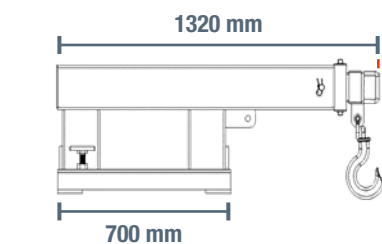

BRACCIO GRU CON CARICO MASSIMO DI 2500 KG

CARATTERISTICHE

- Aggancia e trasportare facilmente carichi pesanti dall'alto.
- Trasformate il vostro muletto in una gru mobile in pochissimo tempo.
- Il braccio gru può essere esteso in 4 posizioni.
- Fissaggio con 2 morsetti a vite.

Tipo	Unità	Valore
Marchio		SolidHub
Colore		RAL 5005
Superficie		Laccato
Lunghezza	cm	135
Larghezza	cm	44
Altezza	cm	43
Peso	kg	91
Carico massimo	kg	2500
Dimensioni delle aperture per forche	mm	185 x 65

Posizione	Portata massima per posizione			
	1	2	3	4
Estensione (mm)	790	1200	1580	1960
Portata massima (kg)	2500	1200	900	750

Si noti che l'uso del braccio telescopico sposta il baricentro del carrello.
Per informazioni più dettagliate, consultare il diagramma dei carichi pesanti e il centro di gravità del carico del vostro muletto.