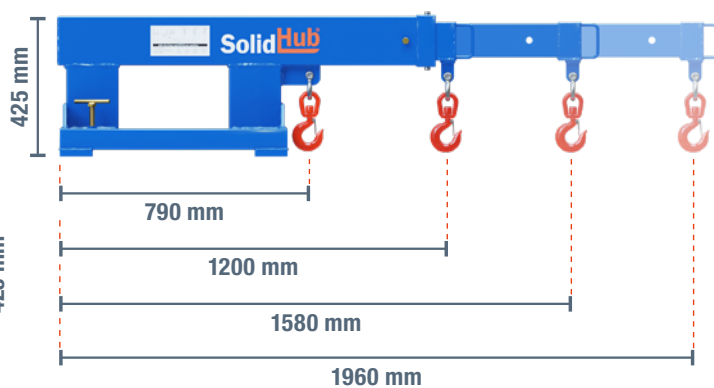

BRACCIO GRU CON CARICO MASSIMO DI 2500 KG

CARATTERISTICHE

- Aggancia e trasportare facilmente carichi pesanti dall'alto.
- Trasformate il vostro muletto in una gru mobile in pochissimo tempo.
- Il braccio gru può essere esteso in 4 posizioni.
- Fissaggio con 2 morsetti a vite.

Tipo	Unità	Valore
Marchio		SolidHub
Colore		RAL 5005
Superficie		Laccato
Lunghezza	cm	135
Larghezza	cm	44
Altezza	cm	43
Peso	kg	91
Carico massimo	kg	2500
Dimensioni delle aperture per forche	mm	185 x 65

Posizione	Portata massima per posizione			
	1	2	3	4
Estensione (mm)	790	1200	1580	1960
Portata massima (kg)	2500	1200	900	750

Si noti che l'uso del braccio telescopico sposta il baricentro del carrello.
Per informazioni più dettagliate, consultare il diagramma dei carichi pesanti e il centro di gravità del carico del vostro muletto.