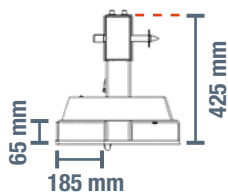

BRACCIO GRU CON CARICO MASSIMO DI 2500 KG

CARATTERISTICHE

- Aggancia e trasportare facilmente carichi pesanti dall'alto.
- Trasformate il vostro muletto in una gru mobile in pochissimo tempo.
- Il braccio gru può essere esteso in 4 posizioni.
- Fissaggio con 2 morsetti a vite.

Tipo	Unità	Valore
Marchio		SolidHub
Colore		RAL 5005
Superficie		Laccato
Lunghezza	cm	135
Larghezza	cm	44
Altezza	cm	43
Peso	kg	91
Carico massimo	kg	2500
Dimensioni delle aperture per forche	mm	185 x 65

Posizione	Portata massima per posizione			
	1	2	3	4
Estensione (mm)	790	1200	1580	1960
Portata massima (kg)	2500	1200	900	750

Si noti che l'uso del braccio telescopico sposta il baricentro del carrello.
Per informazioni più dettagliate, consultare il diagramma dei carichi pesanti e il centro di gravità del carico del vostro muletto.