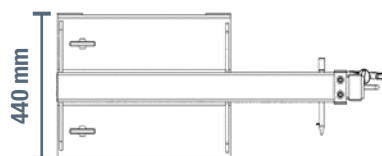

BRACCIO GRU CON CARICO MASSIMO DI 2500 KG

CARATTERISTICHE

- Aggancia e trasportare facilmente carichi pesanti dall'alto.
- Trasformate il vostro muletto in una gru mobile in pochissimo tempo.
- Il braccio gru può essere esteso in 4 posizioni.
- Fissaggio con 2 morsetti a vite.

Tipo	Unità	Valore
Marchio		SolidHub
Colore		RAL 5005
Superficie		Laccato
Lunghezza	cm	135
Larghezza	cm	44
Altezza	cm	43
Peso	kg	91
Carico massimo	kg	2500
Dimensioni delle aperture per forche	mm	185 x 65

Posizione	Portata massima per posizione			
	1	2	3	4
Estensione (mm)	790	1200	1580	1960
Portata massima (kg)	2500	1200	900	750

Si noti che l'uso del braccio telescopico sposta il baricentro del carrello.
Per informazioni più dettagliate, consultare il diagramma dei carichi pesanti e il centro di gravità del carico del vostro muletto.