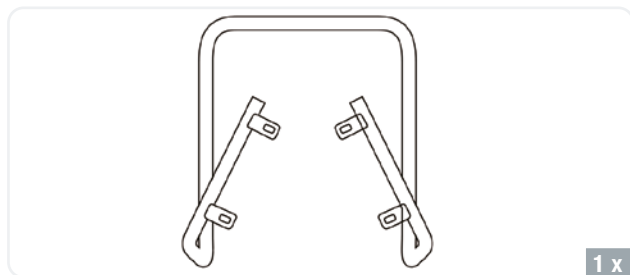

MONTAGEANLEITUNG ASSEMBLY INSTRUCTIONS INSTRUCTIONS DE MONTAGE

Konferenzstuhl / Besucherstuhl
Conference chair / visitor chair
Chaise conférence / chaise visiteur

MARIE

Bitte lesen Sie vor der Verwendung des Produktes unbedingt dieses Handbuch und folgen den darin enthaltenen Anweisungen!

Please read this manual before using the product and follow the instructions it contains!

Veuillez lire ce manuel avant d'utiliser le produit et suivre les instructions qu'il contient!

A Schraube M8 x 25 mm / Screw M8 x 25 mm /
Vis M8 x 25 mm

B Rückenlehne / Backrest / Dossier

C Armlehnen / Armrests / Accoudoirs

D Untergestell Stuhl / Chair base frame / Piètement chaise

E Schraube M8x 20 mm / Screw M8 x 20 mm /
Vis M8 x 20 mm

F Sitzauflage / Seat cover / Support de siège