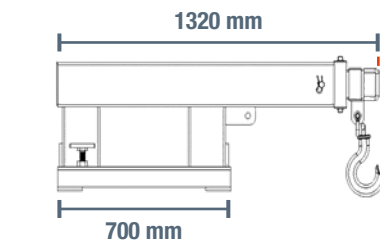

# BRAZO DE GRÚA CON CARGA MÁXIMA DE 2500 KG

## CARACTERÍSTICAS

- Sujeta y transporta cargas pesadas fácilmente desde arriba
- Convierte su camión en una grúa móvil en un abrir y cerrar de ojos
- El brazo de la grúa puede extenderse en 4 posiciones
- Se fija con 2 abrazaderas de tornillo

Tipo	Unidad	Valor
Marca		SolidHub
Color		RAL 5005
Superficie		Lacado
Longitud	cm	135
Anchura	cm	44
Altura	cm	43
Peso	kg	91
Carga máxima	kg	2500
Tamaño de las aberturas de las horquillas	mm	185 x 65

Posición	Carga máx. carga por posición			
	1	2	3	4
Extensión (mm)	790	1200	1580	1960
Carga máx. (kg)	2500	1200	900	750