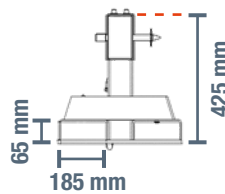

# BRAZO DE GRÚA CON CARGA MÁXIMA DE 2500 KG

## CARACTERÍSTICAS

- Sujeta y transporta cargas pesadas fácilmente desde arriba
- Convierte su camión en una grúa móvil en un abrir y cerrar de ojos
- El brazo de la grúa puede extenderse en 4 posiciones
- Se fija con 2 abrazaderas de tornillo

Tipo	Unidad	Valor
Marca		SolidHub
Color		RAL 5005
Superficie		Lacado
Longitud	cm	135
Anchura	cm	44
Altura	cm	43
Peso	kg	91
Carga máxima	kg	2500
Tamaño de las aberturas de las horquillas	mm	185 x 65

Posición	Carga máx. carga por posición			
	1	2	3	4
Extensión (mm)	790	1200	1580	1960
Carga máx. (kg)	2500	1200	900	750