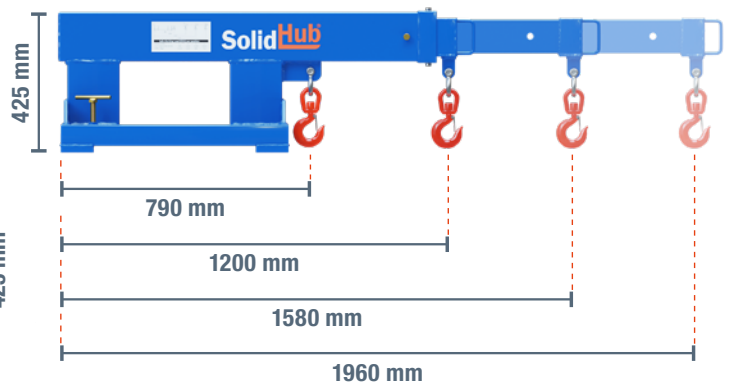

# BRAZO DE GRÚA CON CARGA MÁXIMA DE 2500 KG

## CARACTERÍSTICAS

- Sujeta y transporta cargas pesadas fácilmente desde arriba
- Convierte su camión en una grúa móvil en un abrir y cerrar de ojos
- El brazo de la grúa puede extenderse en 4 posiciones
- Se fija con 2 abrazaderas de tornillo

Tipo	Unidad	Valor
Marca		SolidHub
Color		RAL 5005
Superficie		Lacado
Longitud	cm	135
Anchura	cm	44
Altura	cm	43
Peso	kg	91
Carga máxima	kg	2500
Tamaño de las aberturas de las horquillas	mm	185 x 65

Posición	Carga máx. carga por posición			
	1	2	3	4
Extensión (mm)	790	1200	1580	1960
Carga máx. (kg)	2500	1200	900	750

Tenga en cuenta que el uso del brazo telescópico desplaza el centro de carga de su carretilla. Para obtener información más detallada, consulte el diagrama de cargas pesadas y el centro de carga de su máquina.