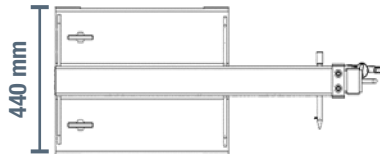

# BRAZO DE GRÚA CON CARGA MÁXIMA DE 2500 KG

## CARACTERÍSTICAS

- Sujeta y transporta cargas pesadas fácilmente desde arriba
- Convierte su camión en una grúa móvil en un abrir y cerrar de ojos
- El brazo de la grúa puede extenderse en 4 posiciones
- Se fija con 2 abrazaderas de tornillo

Tipo	Unidad	Valor
Marca		SolidHub
Color		RAL 5005
Superficie		Lacado
Longitud	cm	135
Anchura	cm	44
Altura	cm	43
Peso	kg	91
Carga máxima	kg	2500
Tamaño de las aberturas de las horquillas	mm	185 x 65

Posición	Carga máx. carga por posición			
	1	2	3	4
Extensión (mm)	790	1200	1580	1960
Carga máx. (kg)	2500	1200	900	750