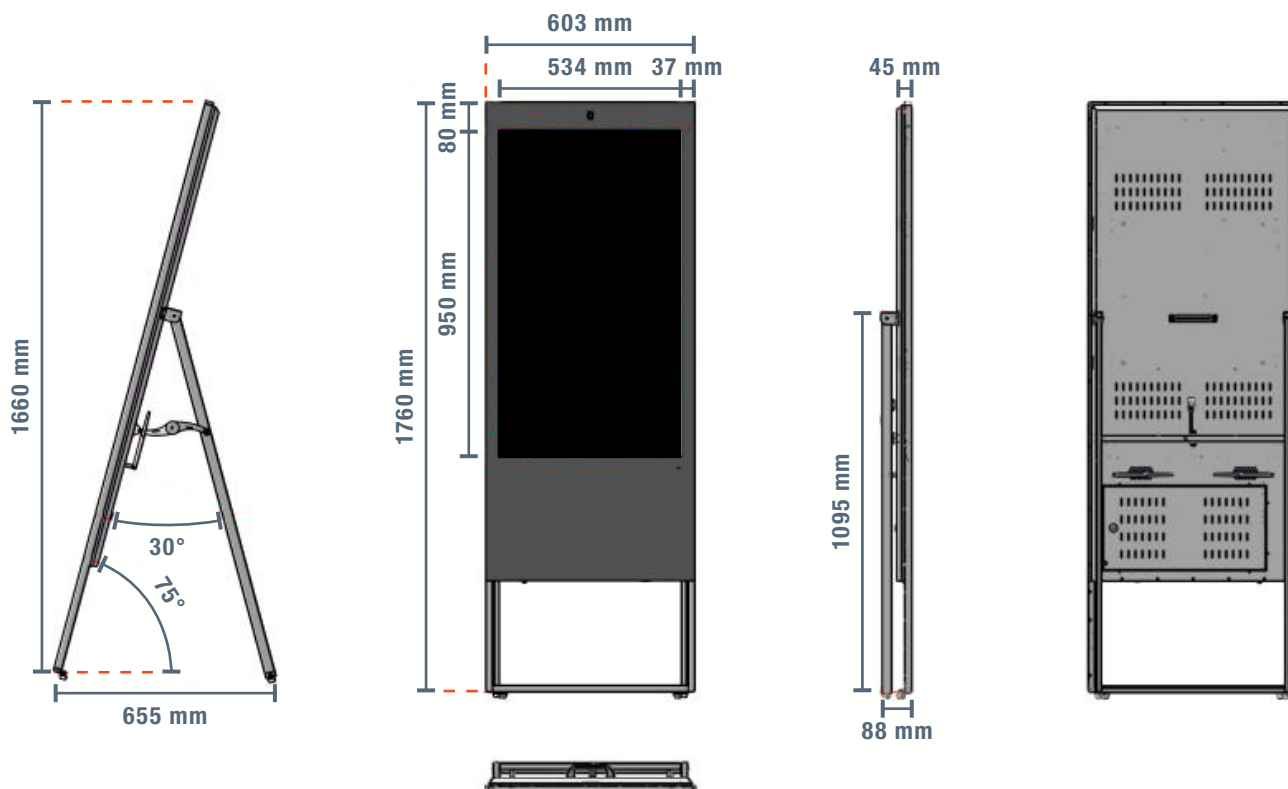

### GENERAL

Type	Unit	Value
Model		DAS-LED43
Colour		Black
Dimensions (W x D x H)	mm	603 x 88 x 1760
Dimensions set up	mm	603 x 655 x 1660
Weight	kg	22
Operating system		Android 11
Application area		Inside
Operating time	h/d	24/7
Loudspeaker		2 x 5 W Stereo
Connectors / Interfaces		USB / LAN / jack / WIFI / HDMI
Power consumption (on)	W	≤ 80
Power consumption (standby)	W	≤ 4
Power supply	V	230

### DISPLAY

Type	Unit	Value
Display		Patented LED module + constant current components
Material		ESD-glass
Screen diagonal	"	43
Screen dimensions (W x H)	mm	529 x 940
Format		9:16
Resolution	px	1080 x 1920
Brightness	cd/m <sup>2</sup>	350
Contrast		1000:1
Colours	Mio.	6.7
Lifetime	h	50 000

### GÉNÉRAL

Type	Unité	Valeur
Modèle		DAS-LED43
Couleur		Noir
Dimensions (L x P x H)	mm	603 x 88 x 1760
Dimensions sur pied	mm	603 x 655 x 1660
Poids	kg	22
Système d'exploitation		Android 11
Domaine d'utilisation		Intérieur
Durée d'utilisation	h/d	24/7
Haut-parleur		2 x 5 W Stereo
Connexions / interfaces		USB / LAN / jack / WIFI / HDMI
Consommation électrique (allumé)	W	≤ 80
Consommation électrique (en veille)	W	≤ 4
Alimentation électrique	V	230

### AFFICHAGE

Type	Unité	Valeur
Modèle d'écran		Module LED breveté + composants à courant constant
Matériau		Verre ESD
Diagonale de l'écran	"	43
Dimensions de l'image (L x H)	mm	529 x 940
Format		9:16
Résolution	px	1080 x 1920
Luminosité	cd/m <sup>2</sup>	350
Contraste		1000:1
Nombre de couleurs	Mio.	6,7
Durée de vie	h	50 000