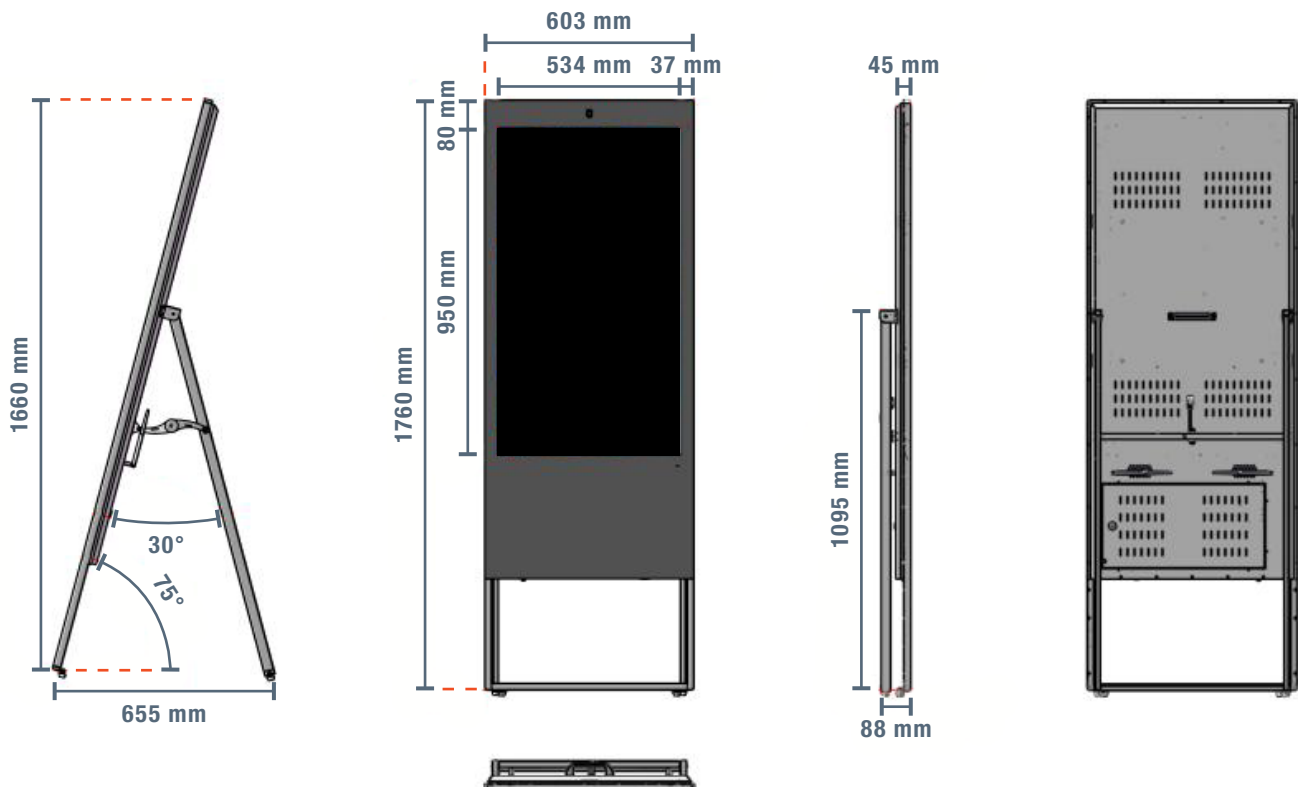

### ALLGEMEIN

Typ	Einheit	Wert
Modell		DAS-LED43
Farbe		Schwarz
Maße (B x T x H)	mm	603 x 88 x 1760
Maße aufgestellt	mm	603 x 655 x 1660
Gewicht	kg	22
Betriebssystem		Android 11
Einsatzbereich		Innen
Nutzungsdauer	h/d	24/7
Lautsprecher		2 x 5 W Stereo
Anschlüsse / Schnittstellen		USB / LAN / Klinke / WIFI / HDMI
Stromverbrauch (an)	W	≤ 80
Stromverbrauch (standby)	W	≤ 4
Stromversorgung	V	230

### DISPLAY

Typ	Einheit	Wert
Bildschirmmodell		Patentiertes LED-Modul + Konstantstromkomponenten
Material		ESD-Glas
Bildschirmdiagonale	"	43
Bildmaße (B x H)	mm	529 x 940
Format		9:16
Auflösung	px	1080 x 1920
Leuchtstärke	cd/m <sup>2</sup>	350
Kontrast		1000:1
Farbenanzahl	Mio.	6,7
Lebensdauer	h	50 000

### GENERAL

Type	Unit	Value
Model		DAS-LED43
Colour		Black
Dimensions (W x D x H)	mm	603 x 88 x 1760
Dimensions set up	mm	603 x 655 x 1660
Weight	kg	22
Operating system		Android 11
Application area		Inside
Operating time	h/d	24/7
Loudspeaker		2 x 5 W Stereo
Connectors / Interfaces		USB / LAN / jack / WIFI / HDMI
Power consumption (on)	W	≤ 80
Power consumption (standby)	W	≤ 4
Power supply	V	230

### AFFICHAGE

Type	Unité	Valeur
Modèle d'écran		Module LED breveté + composants à courant constant
Matériau		Verre ESD
Diagonale de l'écran	"	43
Dimensions de l'image (L x H)	mm	529 x 940
Format		9:16
Résolution	px	1080 x 1920
Luminosité	cd/m <sup>2</sup>	350
Contraste		1000:1
Nombre de couleurs	Mio.	6,7
Durée de vie	h	50 000