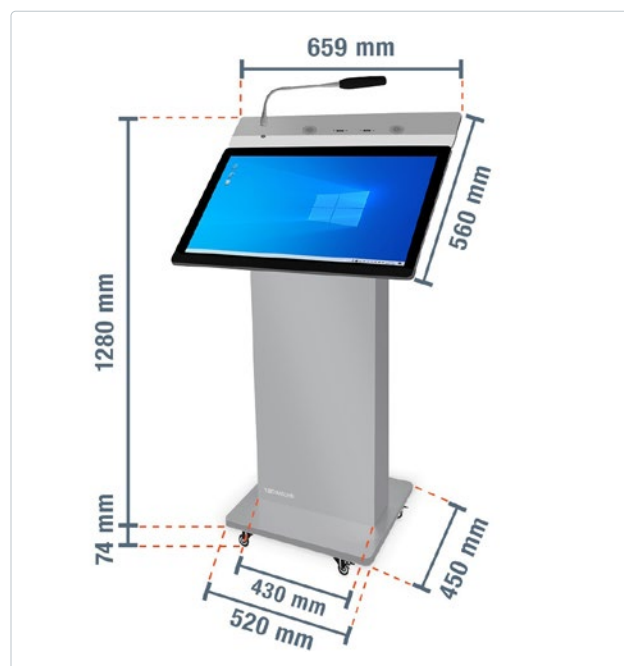

### GENERAL

Type	Unit	Value
Model		DRPT-27
Color		Silver
Dimensions (B x T x H)	mm	659 x 560 x 1354
Weight	kg	38
Operating system		Windows 10
Application area		Indoor
Operating temperature	°C	0 - 50
Period of use	h/d	24/7
Loudspeaker	W	2 x 5
Connections		HDMI, USB, RJ45
Consumption (an)	W	30 – 180
Consumption (standby)	W	≤3
Power supply	V	230
Power cable length	mm	1800

### DISPLAY

Type	Unit	Value
Screen model		LCD display
Material		Tempered glass
Screen diagonal	"	27
Screen dimensions (W x H)	mm	600 x 335
Format		16:9
Resolution	px	1920 x 1080
Luminosity	cd/m <sup>2</sup>	450
Contrast		3000:1
Number of colors	Mio.	16.7
Touchscreen		Infrared

### GÉNÉRAL

Type	Unité	Valeur
Modèle		DRPT-27
Couleur		Silber
Dimensions (B x T x H)	mm	659 x 560 x 1354
Poids	kg	38
Système d'exploitation		Windows 10
Utilisation		Intérieur
Température de fonctionnement	°C	0 - 50
Durée d'utilisation	h/d	24/7
Haut-parleur	W	2 x 5
Connexions		HDMI, USB, RJ45
Consommation (an)	W	30 - 180
Consommation (Standby)	W	≤3
Alimentation	V	230
Longueur du câble d'alimentation	mm	1800

### AFFICHAGE

Type	Unité	Valeur
Modèle d'écran		Écran LCD
Matériau		Verre trempé
Diagonale de l'écran	"	27
Dimensions de l'image (L x H)	mm	600 x 335
Format		16:9
Résolution	px	1920 x 1080
Luminosité	cd/m <sup>2</sup>	450
Contraste		3000:1
Nombre de couleurs	Mio.	16,7
Écran tactile		Infrarouge