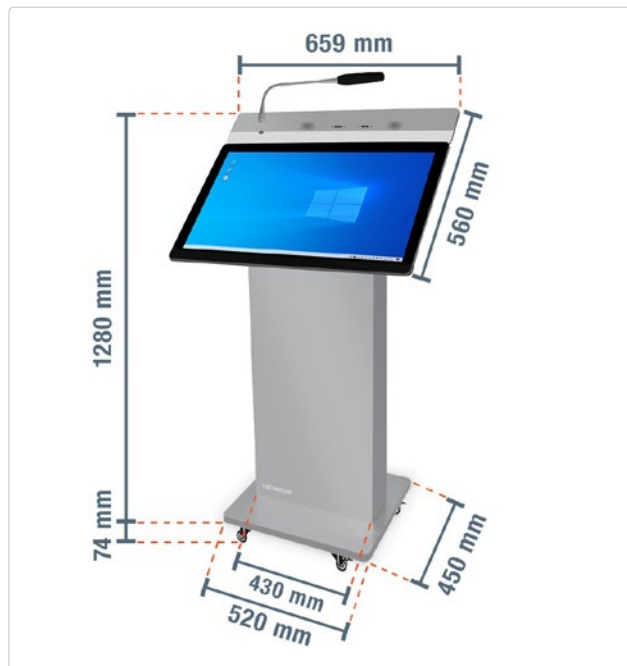

### ALLGEMEIN

Typ	Einheit	Wert
Modell		DRPT-27
Farbe		Silber
Maße (B x T x H)	mm	659 x 560 x 1354
Gewicht	kg	38
Betriebssystem		Windows 10
Einsatzbereich		Innen
Betriebstemperatur	°C	0 - 50
Nutzungsdauer	h/d	24/7
Lautsprecher	W	2 x 5
Anschlüsse / Schnittstellen		HDMI, USB, RJ45
Stromverbrauch (an)	W	30 – 180
Stromverbrauch (Standby)	W	≤3
Stromversorgung	V	230
Länge Stromkabel	mm	1800

### DISPLAY

Typ	Einheit	Wert
Bildschirmmodell		LCD-Display
Material		Gehärtetes Glas
Bildschirmdiagonale	"	27
Bildmaße (B x H)	mm	600 x 335
Format		16:9
Auflösung	px	1920 x 1080
Leuchtstärke	cd/m <sup>2</sup>	450
Kontrast		3000:1
Farbenanzahl	Mio.	16,7
Touchscreen		Infrarot

### GENERAL

Type	Unit	Value
Model		DRPT-27
Color		Silver
Dimensions (B x T x H)	mm	659 x 560 x 1354
Weight	kg	38
Operating system		Windows 10
Application area		Indoor
Operating temperature	°C	0 - 50
Period of use	h/d	24/7
Loudspeaker	W	2 x 5
Connections		HDMI, USB, RJ45
Consumption (an)	W	30 – 180
Consumption (standby)	W	≤3
Power supply	V	230
Power cable length	mm	1800

### AFFICHAGE

Type	Unité	Valeur
Modèle d'écran		Écran LCD
Matériau		Verre trempé
Diagonale de l'écran	"	27
Dimensions de l'image (L x H)	mm	600 x 335
Format		16:9
Résolution	px	1920 x 1080
Luminosité	cd/m <sup>2</sup>	450
Contraste		3000:1
Nombre de couleurs	Mio.	16,7
Écran tactile		Infrarouge