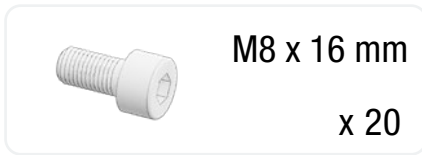

A Inbusschraube | Allen screw
| Vis à six pans creux