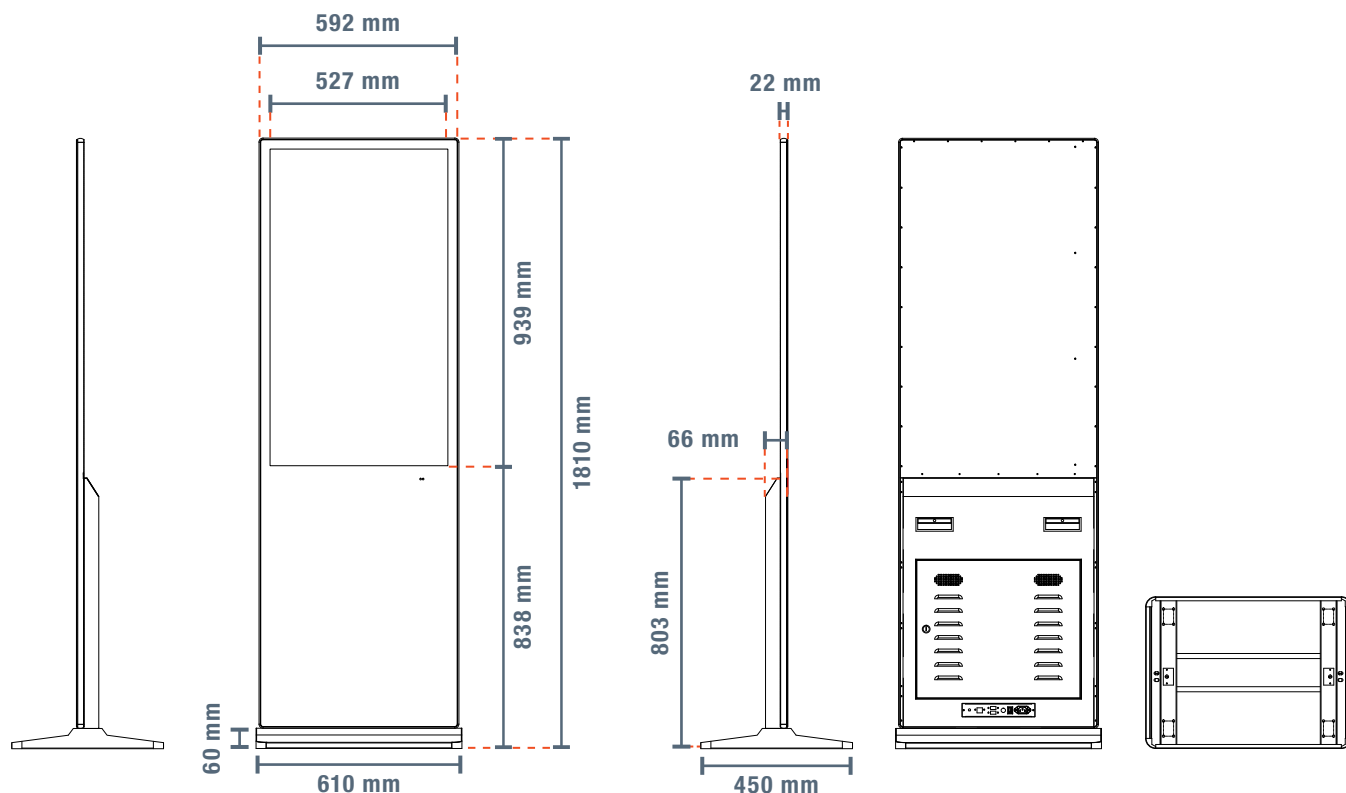

Typ	Einheit	Wert
Modell		DKS-LED43
Farbe		Schwarz / weiß
Maße (B x T x H)	mm	610 x 450 x 1810
Gewicht	kg	34
Betriebssystem		Android 11
Einsatzbereich		Innen
Nutzungsdauer	h/d	24 / 7
Lautsprecher		2 x 10 W Stereo
Anschlüsse / Schnittstellen		USB / RJ-45 / WIFI / Bluetooth / HDMI (IN)
Stromverbrauch (an)	W	≤ 150
Stromverbrauch (standby)	W	≤ 3
Stromversorgung	V	230

SYSTEM

Typ	Einheit	Wert
Bedienung		Fernbedienung / Maus und Tastatur
Reaktionszeit	ms	5
Prozessor (CPU)		Rockchip 3399
Arbeitsspeicher (RAM)	GB	2
Flash-Speicher (ROM)	GB	16

DISPLAY

Typ	Einheit	Wert
Bildschirmmodell		Patentiertes LED-Modul + Konstantstromkomponenten
Material		ESD-Glas
Bildschirmdiagonale	"	43
Bildmaße (B x H)	mm	527 x 939
Format		9:16
Auflösung	px	1080 x 1920 (Full HD)
Leuchtstärke	cd/m ²	350
Kontrast		3000:1
Farbenanzahl	Mio.	6,7
Lebensdauer	h	50 000

Type	Unit	Value
Model		DKS-LED43
Colour		Black / white
Dimensions (W x D x H)	mm	610 x 450 x 1810
Weight	kg	34
Operating system		Android 11
Application area		Indoor
Operating time	h/d	24 / 7
Loudspeaker		2 x 10 W Stereo
Connectors / Interfaces		USB / RJ-45 / WIFI / Bluetooth / HDMI (IN)
Power consumption (on)	W	≤ 150
Power consumption (standby)	W	≤ 3
Power supply	V	230

SYSTEM

Type	Unit	Value
Operating		Remote control / Mouse and keyboard
Response time	ms	5
Processor (CPU)		Rockchip 3399
Working memory (RAM)	GB	2
Flash memory (ROM)	GB	16

DISPLAY

Type	Unit	Value
Display		Patented LED module + constant current components
Material		ESD glass
Screen diagonal	"	43
Screen dimensions (W x H)	mm	527 x 939
Format		9:16
Resolution	px	1080 x 1920 (Full HD)
Brightness	cd/m ²	350
Contrast		3000:1
Colours	Mio.	6.7
Lifetime	h	50 000