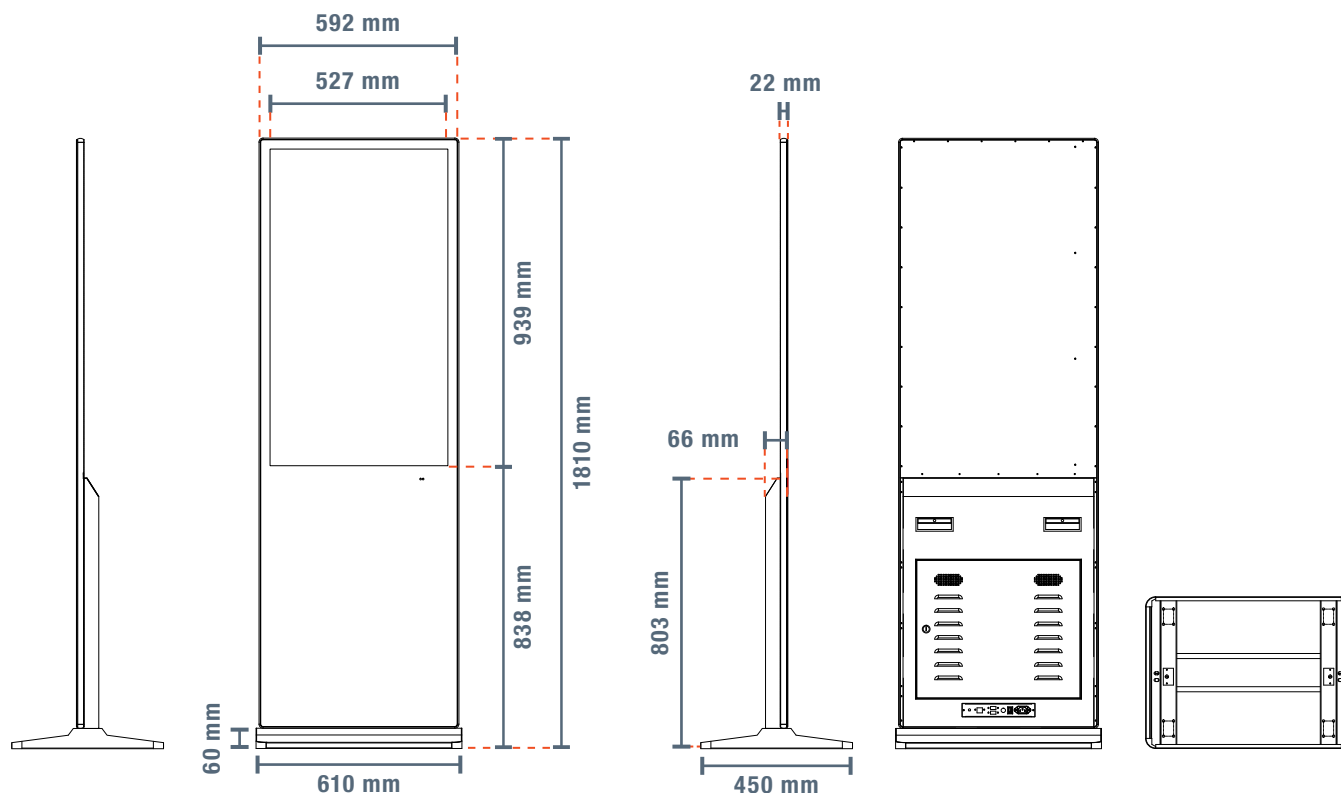

SYSTEM

Typ	Einheit	Wert
Bedienung		Fernbedienung / Maus und Tastatur
Reaktionszeit	ms	5
Prozessor (CPU)		Rockchip 3399
Arbeitsspeicher (RAM)	GB	2
Flash-Speicher (ROM)	GB	16

DISPLAY

Typ	Einheit	Wert
Bildschirmmodell		Patentiertes LED-Modul + Konstantstromkomponenten
Material		ESD-Glas
Bildschirmdiagonale	"	43
Bildmaße (B x H)	mm	527 x 939
Format		9:16
Auflösung	px	1080 x 1920 (Full HD)
Leuchtstärke	cd/m ²	350
Kontrast		3000:1
Farbenanzahl	Mio.	6,7
Lebensdauer	h	50 000

Type	Unit	Value
Model		DKS-LED43
Colour		Black / white
Dimensions (W x D x H)	mm	610 x 450 x 1810
Weight	kg	34
Operating system		Android 11
Application area		Indoor
Operating time	h/d	24 / 7
Loudspeaker		2 x 10 W Stereo
Connectors / Interfaces		USB / RJ-45 / WIFI / Bluetooth / HDMI (IN)
Power consumption (on)	W	≤ 150
Power consumption (standby)	W	≤ 3
Power supply	V	230

SYSTEM

Type	Unit	Value
Operating		Remote control / Mouse and keyboard
Response time	ms	5
Processor (CPU)		Rockchip 3399
Working memory (RAM)	GB	2
Flash memory (ROM)	GB	16

DISPLAY

Type	Unit	Value
Display		Patented LED module + constant current components
Material		ESD glass
Screen diagonal	"	43
Screen dimensions (W x H)	mm	527 x 939
Format		9:16
Resolution	px	1080 x 1920 (Full HD)
Brightness	cd/m ²	350
Contrast		3000:1
Colours	Mio.	6.7
Lifetime	h	50 000

SYSTÈME

Type	Unité	Valeur
Utilisation		Télécommande / souris et clavier
Temps de réaction	ms	5
Processeur (CPU)		Rockchip 3399
Mémoire vive (RAM)	GB	2
Mémoire flash (ROM)	GB	16

AFFICHAGE

Type	Unité	Valeur
Modèle d'écran		Module LED breveté + Composants à courant constant
Matériau		Verre ESD
Diagonale de l'écran	"	43
Dimensions de l'image (L x H)	mm	527 x 939
Format		9:16
Résolution	px	1080 x 1920 (Full HD)
Luminosité	cd/m ²	350
Contraste		3000:1
Nombre de couleurs	Mio.	6,7
Durée de vie	h	50 000