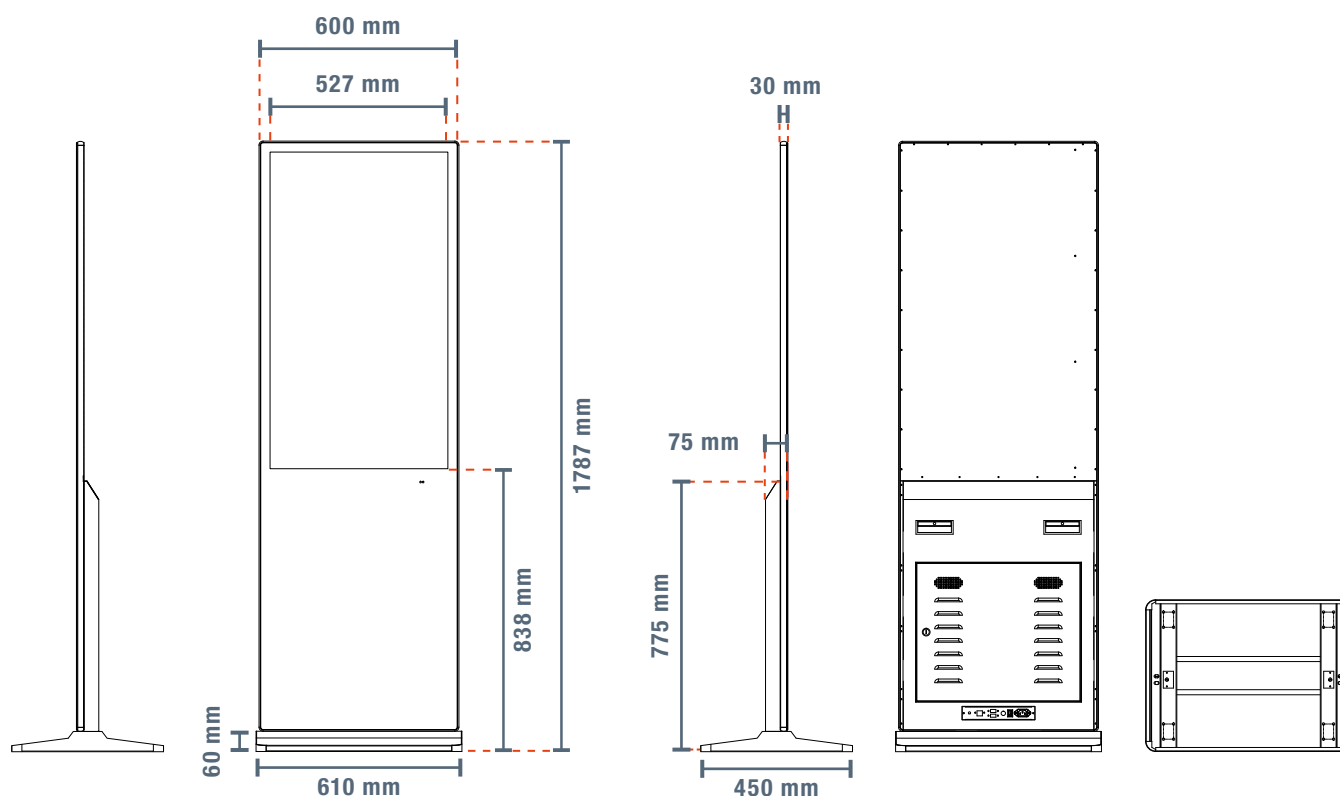

SYSTEM

Typ	Einheit	Wert
Bedienung		Touch / Fernbedienung
Reaktionszeit	ms	5
Prozessor (CPU)		Rockchip 3399
Arbeitsspeicher (RAM)	GB	2
Flash-Speicher (ROM)	GB	16

DISPLAY

Typ	Einheit	Wert
Bildschirmmodell		Patentiertes LED-Modul + Konstantstromkomponenten
Material		ESD-Glas
Bildschirmdiagonale	"	43
Bildmaße (B x H)	mm	527 x 939
Format		9:16
Auflösung	px	1080 x 1920 (Full HD)
Leuchtstärke	cd/m ²	300
Kontrast		2100:1
Farbenanzahl	Mio.	6,7
Lebensdauer	h	50 000
Touchscreen		Infrarot

Type	Unit	Value
Model		DKST-LED43
Colour		Black / white
Dimensions (W x D x H)	mm	610 x 450 x 1787
Weight	kg	36
Operating system		Android 11
Application area		Indoor
Operating time	h/d	24 / 7
Loudspeaker		2 x 10 W Stereo
Connectors / interfaces		USB / RJ-45 / WIFI / Bluetooth / HDMI (IN)
Power consumption (on)	W	≤ 150
Power consumption (standby)	W	≤ 3
Power supply	V	230

SYSTEM

Type	Unit	Value
Operating		Touch / remote control
Response time	ms	5
Processor (CPU)		Rockchip 3399
Working memory (RAM)	GB	2
Flash memory (ROM)	GB	16

DISPLAY

Type	Unit	Value
Display		Patented LED module + constant current components
Material		ESD glass
Screen diagonal	"	43
Screen dimensions (W x H)	mm	527 x 939
Format		9:16
Resolution	px	1080 x 1920 (Full HD)
Brightness	cd/m ²	300
Contrast		2100:1
Colours	Mio.	6.7
Lifetime	h	50 000
Touchscreen		Infrared

GÉNÉRAL

Type	Unité	Valeur
Modèle		DKST-LED43
Couleur		Noir / blanc
Dimensions (L x P x H)	mm	610 x 450 x 1787
Poids	kg	36
Système d'exploitation		Android 11
Domaine d'utilisation		Intérieur
Durée d'utilisation	h/d	24 / 7
Haut-parleur		2 x 10 W Stereo
Connexions / interfaces		USB / RJ-45 / WIFI / Bluetooth / HDMI (IN)
Consommation électrique (allumé)	W	≤ 150
Consommation électrique (en veille)	W	≤ 3
Alimentation électrique	V	230