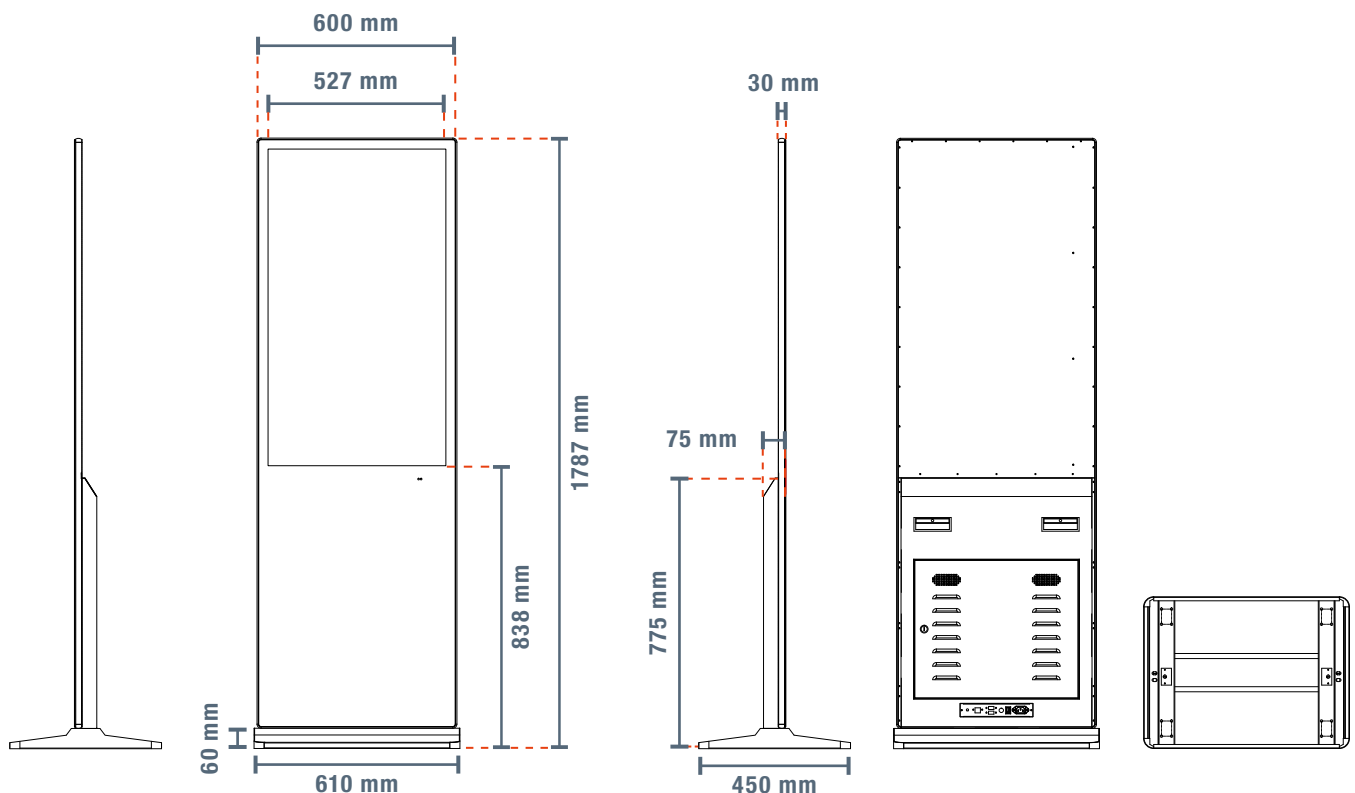

Typ	Einheit	Wert
Modell		DKST-LED43
Farbe		Schwarz / Weiß
Maße (B x T x H)	mm	610 x 450 x 1787
Gewicht	kg	36
Betriebssystem		Android 11
Einsatzbereich		Innen
Nutzungsdauer	h/d	24 / 7
Lautsprecher		2 x 10 W Stereo
Anschlüsse / Schnittstellen		USB / RJ-45 / WIFI / Bluetooth / HDMI (IN)
Stromverbrauch (an)	W	≤ 150
Stromverbrauch (standby)	W	≤ 3
Stromversorgung	V	230

SYSTEM

Typ	Einheit	Wert
Bedienung		Touch / Fernbedienung
Reaktionszeit	ms	5
Prozessor (CPU)		Rockchip 3399
Arbeitsspeicher (RAM)	GB	2
Flash-Speicher (ROM)	GB	16

DISPLAY

Typ	Einheit	Wert
Bildschirmmodell		Patentiertes LED-Modul + Konstantstromkomponenten
Material		ESD-Glas
Bildschirmdiagonale	"	43
Bildmaße (B x H)	mm	527 x 939
Format		9:16
Auflösung	px	1080 x 1920 (Full HD)
Leuchtstärke	cd/m ²	300
Kontrast		2100:1
Farbenanzahl	Mio.	6,7
Lebensdauer	h	50 000
Touchscreen		Infrarot

Type	Unit	Value
Model		DKST-LED43
Colour		Black / white
Dimensions (W x D x H)	mm	610 x 450 x 1787
Weight	kg	36
Operating system		Android 11
Application area		Indoor
Operating time	h/d	24 / 7
Loudspeaker		2 x 10 W Stereo
Connectors / interfaces		USB / RJ-45 / WIFI / Bluetooth / HDMI (IN)
Power consumption (on)	W	≤ 150
Power consumption (standby)	W	≤ 3
Power supply	V	230

SYSTEM

Type	Unit	Value
Operating		Touch / remote control
Response time	ms	5
Processor (CPU)		Rockchip 3399
Working memory (RAM)	GB	2
Flash memory (ROM)	GB	16

DISPLAY

Type	Unit	Value
Display		Patented LED module + constant current components
Material		ESD glass
Screen diagonal	"	43
Screen dimensions (W x H)	mm	527 x 939
Format		9:16
Resolution	px	1080 x 1920 (Full HD)
Brightness	cd/m ²	300
Contrast		2100:1
Colours	Mio.	6.7
Lifetime	h	50 000
Touchscreen		Infrared