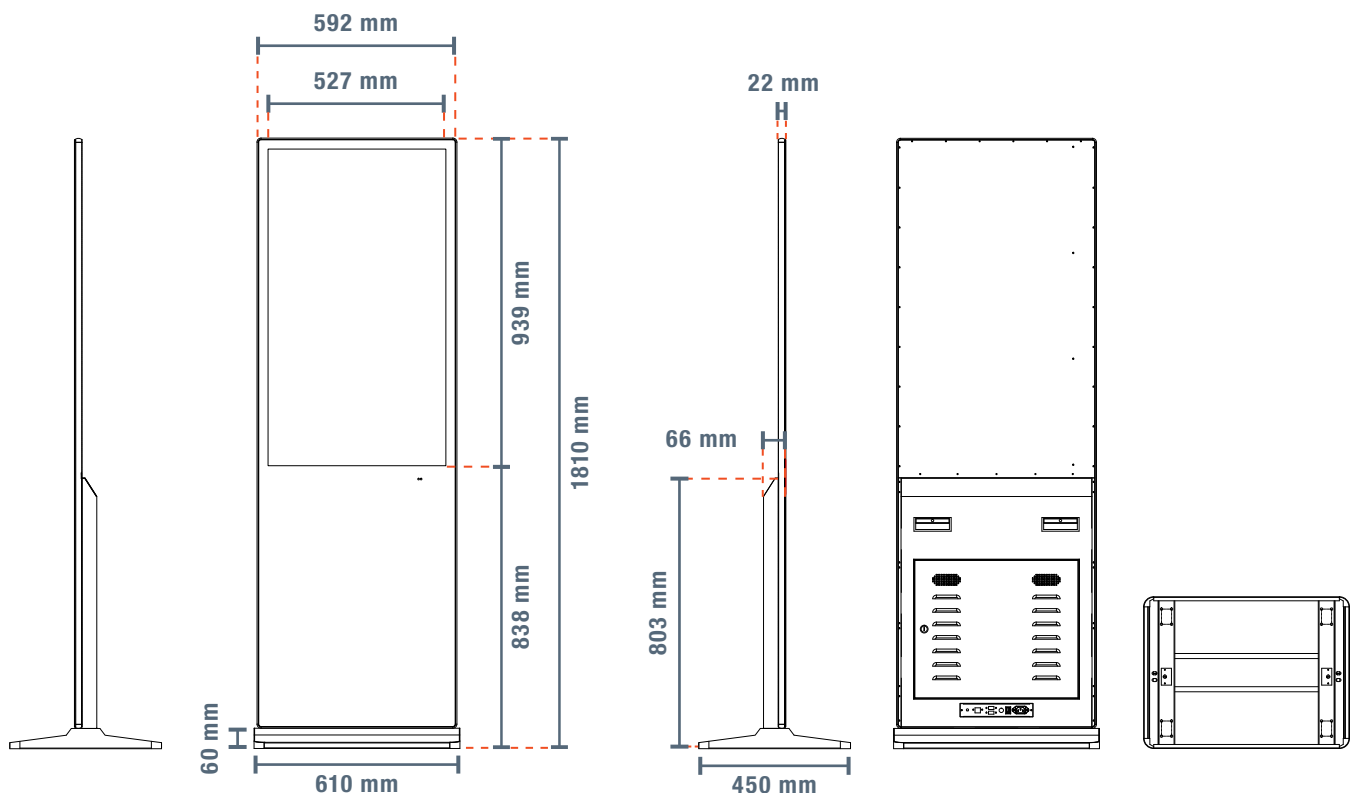

Typ	Einheit	Wert
Modell		DKST-LED43
Farbe		Schwarz / Weiß
Maße (B x T x H)	mm	610 x 450 x 1787
Gewicht	kg	36
Betriebssystem		Android 11
Einsatzbereich		Innen
Nutzungsdauer	h/d	24 / 7
Lautsprecher		2 x 10 W Stereo
Anschlüsse / Schnittstellen		USB / RJ-45 / WIFI / Bluetooth / HDMI (IN)
Stromverbrauch (an)	W	≤ 150
Stromverbrauch (standby)	W	≤ 3
Stromversorgung	V	230

SYSTEM

Typ	Einheit	Wert
Bedienung		Touch / Fernbedienung
Reaktionszeit	ms	5
Prozessor (CPU)		Rockchip 3399
Arbeitsspeicher (RAM)	GB	2
Flash-Speicher (ROM)	GB	16

DISPLAY

Typ	Einheit	Wert
Bildschirmmodell		Patentiertes LED-Modul + Konstantstromkomponenten
Material		ESD-Glas
Bildschirmdiagonale	"	43
Bildmaße (B x H)	mm	527 x 939
Format		16:9
Auflösung	px	1920 x 1080 (Full HD)
Leuchtstärke	cd/m ²	300
Kontrast		2100:1
Farbenanzahl	Mio.	6,7
Lebensdauer	h	50 000
Touchscreen		Infrarot

Type	Unit	Value
Model		DKST-LED43
Colour		Black / white
Dimensions (W x D x H)	mm	610 x 450 x 1787
Weight	kg	36
Operating system		Android 11
Application area		Indoor
Operating time	h/d	24 / 7
Loudspeaker		2 x 10 W Stereo
Connectors / interfaces		USB / RJ-45 / WIFI / Bluetooth / HDMI (IN)
Power consumption (on)	W	≤ 150
Power consumption (standby)	W	≤ 3
Power supply	V	230

SYSTEM

Type	Unit	Value
Operating		Touch / remote control
Response time	ms	5
Processor (CPU)		Rockchip 3399
Working memory (RAM)	GB	2
Flash memory (ROM)	GB	16

DISPLAY

Type	Unit	Value
Display		Patented LED module + constant current components
Material		ESD glass
Screen diagonal	"	43
Screen dimensions (W x H)	mm	527 x 939
Format		16:9
Resolution	px	1920 x 1080 (Full HD)
Brightness	cd/m ²	300
Contrast		2100:1
Colours	Mio.	6.7
Lifetime	h	50 000
Touchscreen		Infrared