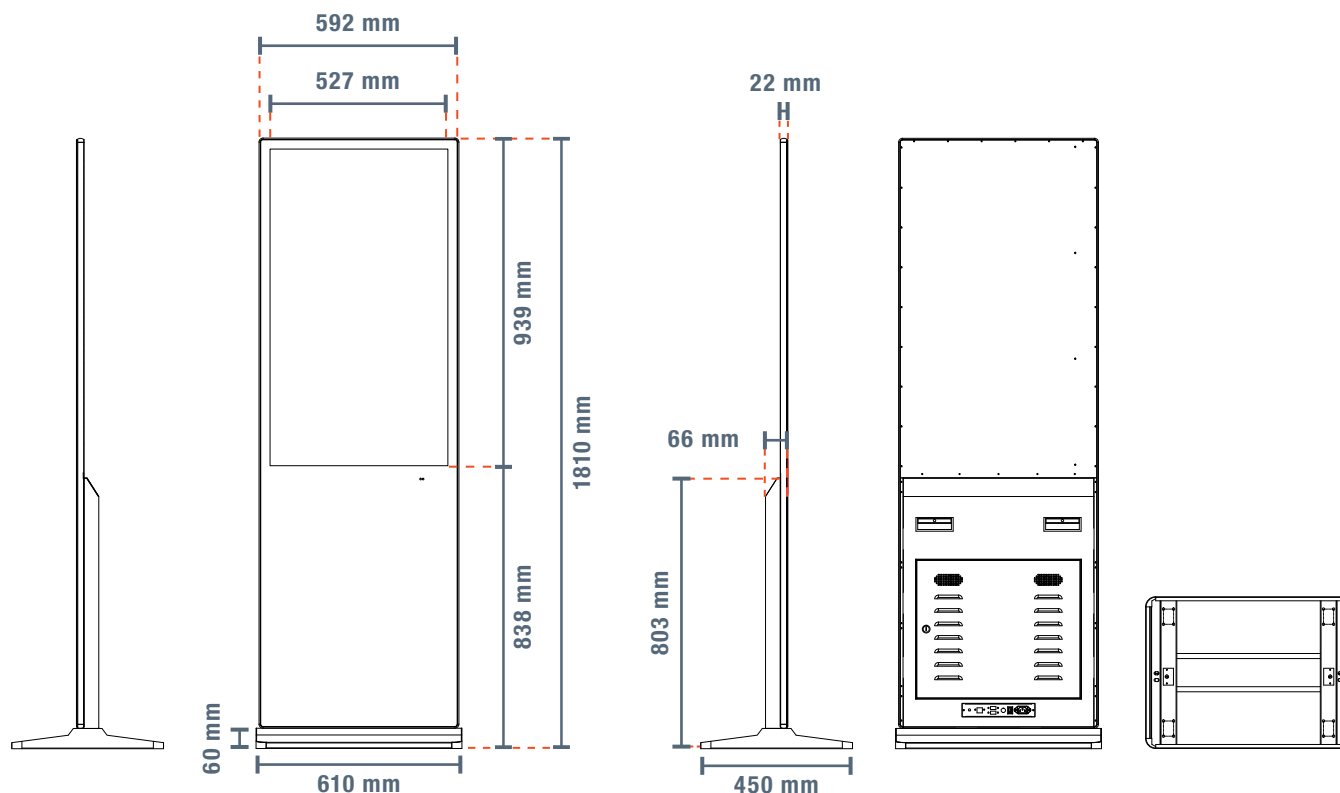

SYSTEM

Typ	Einheit	Wert
Bedienung		Touch / Fernbedienung
Reaktionszeit	ms	5
Prozessor (CPU)		Rockchip 3399
Arbeitsspeicher (RAM)	GB	2
Flash-Speicher (ROM)	GB	16

DISPLAY

Typ	Einheit	Wert
Bildschirmmodell		Patentiertes LED-Modul + Konstantstromkomponenten
Material		ESD-Glas
Bildschirmdiagonale	"	43
Bildmaße (B x H)	mm	527 x 939
Format		16:9
Auflösung	px	1920 x 1080 (Full HD)
Leuchtstärke	cd/m ²	300
Kontrast		2100:1
Farbenanzahl	Mio.	6,7
Lebensdauer	h	50 000
Touchscreen		Infrarot

Type	Unit	Value
Model		DKST-LED43
Colour		Black / white
Dimensions (W x D x H)	mm	610 x 450 x 1787
Weight	kg	36
Operating system		Android 11
Application area		Indoor
Operating time	h/d	24 / 7
Loudspeaker		2 x 10 W Stereo
Connectors / interfaces		USB / RJ-45 / WIFI / Bluetooth / HDMI (IN)
Power consumption (on)	W	≤ 150
Power consumption (standby)	W	≤ 3
Power supply	V	230

SYSTEM

Type	Unit	Value
Operating		Touch / remote control
Response time	ms	5
Processor (CPU)		Rockchip 3399
Working memory (RAM)	GB	2
Flash memory (ROM)	GB	16

DISPLAY

Type	Unit	Value
Display		Patented LED module + constant current components
Material		ESD glass
Screen diagonal	"	43
Screen dimensions (W x H)	mm	527 x 939
Format		16:9
Resolution	px	1920 x 1080 (Full HD)
Brightness	cd/m ²	300
Contrast		2100:1
Colours	Mio.	6.7
Lifetime	h	50 000
Touchscreen		Infrared

GÉNÉRAL

Type	Unité	Valeur
Modèle		DKST-LED43
Couleur		Noir / blanc
Dimensions (L x P x H)	mm	610 x 450 x 1787
Poids	kg	36
Système d'exploitation		Android 11
Domaine d'utilisation		Intérieur
Durée d'utilisation	h/d	24 / 7
Haut-parleur		2 x 10 W Stereo
Connexions / interfaces		USB / RJ-45 / WIFI / Bluetooth / HDMI (IN)
Consommation électrique (allumé)	W	≤ 150
Consommation électrique (en veille)	W	≤ 3
Alimentation électrique	V	230