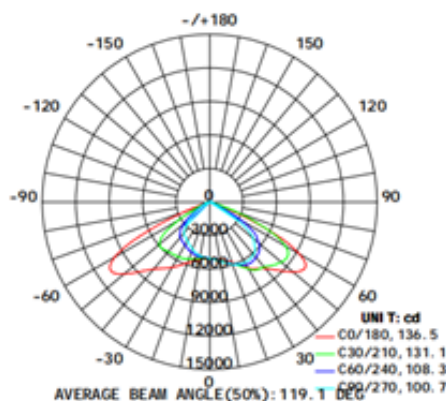

PROJECTEUR LED FL220 / FL240

CARACTÉRISTIQUES

- Avec la classe de protection IP65, le projecteur à LED est protégé à la fois contre la pénétration de la poussière et les fortes projections d'eau.
- La lumière blanche froide de 6000 Kelvin permet de travailler à une température de couleur correspondant à celle de la lumière du soleil.
- Le projecteur est équipé d'une fiche européenne standard, ce qui permet de le monter n'importe où et de le brancher facilement.
- Assurez une visibilité totale, même la nuit, avec le projecteur extérieur à LED de TOPREGAL.

Type	Unité	FL220	FL240
Largeur	mm	302	320
Profondeur	mm	326	280
Hauteur	mm	168	
Poids	kg	3,61	1,6
Longueur du câble d'alimentation	m	1	

Type	Unité	FL220	FL240
Nombre de LEDs		220	240
Puissance	W	200	
Tension de fonctionnement	V	85 - 265	100 - 265
Fréquence	Hz	50 - 60	
Durée de vie moyenne	h	50 000	

Type	Unité	FL220	FL240
Température de travail	°C	-20 - 65	
Couleur claire	K	6 500	6 000
Code couleur		Blanc froid	
Niveau de rendu des couleurs	Ra	80	
Flux lumineux	Lumen	20 000	
Angle du faisceau	°	75 x 145	90
Distribution de la lumière		Symétrique	

Type	Unité	FL220	FL240
Niveau de protection		IP66	IP65
Protection contre les chocs			IK08
Classe d'efficacité énergétique		A++	

FL240