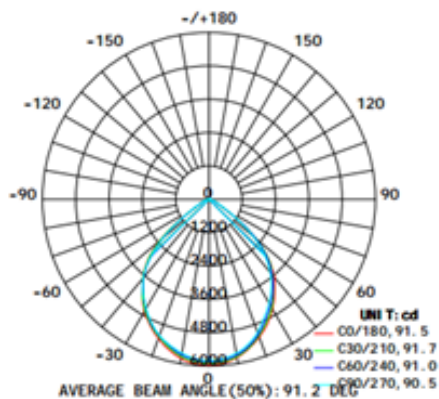

LED-STRAHLER FL220 / FL240

MERKMALE

- Mit der Schutzklasse IP65 ist der LED-Strahler sowohl gegen Eindringen von Staub als auch gegen starkes Spritzwasser geschützt.
- Das kaltweiße Licht mit 6000 Kelvin erlaubt das Arbeiten bei einer Farbtemperatur, welche dem Sonnenlicht entspricht.
- Das Flutlicht ist mit einem standardmäßigen EU-Stecker ausgestattet, sodass es überall montiert und einfach eingesteckt werden kann.
- Sorgen Sie für den vollen Durchblick, auch in der Nacht, mit dem LED-Outdoorstrahler von TOPREGAL.

Typ	Einheit	FL220	FL240
Breite	mm	302	320
Tiefe	mm	326	280
Höhe	mm	168	
Gewicht	kg	3,61	1,6
Länge des Stromkabels	m		1

Typ	Einheit	FL220	FL240
LED-Anzahl		220	240
Leistung	W	200	
Betriebsspannung	V	85 - 265	100 - 265
Frequenz	Hz	50 - 60	
Mittlere Lebensdauer	h	50 000	

Typ	Einheit	FL220	FL240
Arbeitstemperatur	°C	-20 - 65	
Lichtfarbe	K	6 500	6 000
Farbcode		Kaltweiß	
Farbwiedergabestufe	Ra	80	
Lichtstrom	Lumen	20 000	
Abstrahlwinkel	°	75 x 145	90
Lichtverteilung		Symmetrisch	

Typ	Einheit	FL220	FL240
Schutzklasse		IP66	IP65
IK-Stoßfestigkeitsgrad			IK08
Energieeffizienzklasse			A++

FL220