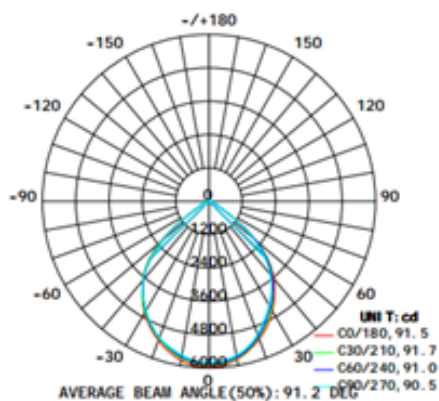

PROJECTEUR LED FL220 / FL240

CARACTÉRISTIQUES

- Avec la classe de protection IP65, le projecteur à LED est protégé à la fois contre la pénétration de la poussière et les fortes projections d'eau.
- La lumière blanche froide de 6000 Kelvin permet de travailler à une température de couleur correspondant à celle de la lumière du soleil.
- Le projecteur est équipé d'une fiche européenne standard, ce qui permet de le monter n'importe où et de le brancher facilement.
- Assurez une visibilité totale, même la nuit, avec le projecteur extérieur à LED de TOPREGAL.

Type	Unité	FL220	FL240
Largeur	mm	302	320
Profondeur	mm	326	280
Hauteur	mm	168	
Poids	kg	3,61	1,6
Longueur du câble d'alimentation	m	1	

Type	Unité	FL220	FL240
Nombre de LEDs		220	240
Puissance	W	200	
Tension de fonctionnement	V	85 - 265	100 - 265
Fréquence	Hz	50 - 60	
Durée de vie moyenne	h	50 000	

Type	Unité	FL220	FL240
Température de travail	°C	-20 - 65	
Couleur claire	K	6 500	6 000
Code couleur		Blanc froid	
Niveau de rendu des couleurs	Ra	80	
Flux lumineux	Lumen	20 000	
Angle du faisceau	°	75 x 145	90
Distribution de la lumière		Symétrique	

Type	Unité	FL220	FL240
Niveau de protection		IP66	IP65
Protection contre les chocs			IK08
Classe d'efficacité énergétique		A++	

FL220