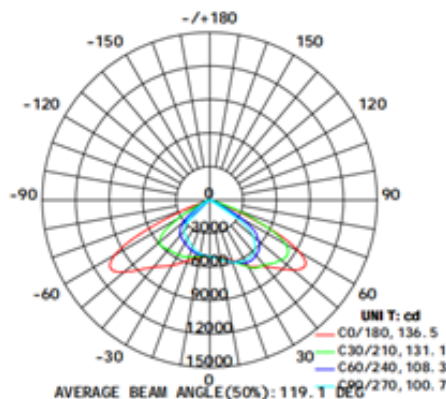

LED-STRAHLER FL220 / FL240

MERKMALE

- Mit der Schutzklasse IP65 ist der LED-Strahler sowohl gegen Eindringen von Staub als auch gegen starkes Spritzwasser geschützt.
- Das kaltweiße Licht mit 6000 Kelvin erlaubt das Arbeiten bei einer Farbtemperatur, welche dem Sonnenlicht entspricht.
- Das Flutlicht ist mit einem standardmäßigen EU-Stecker ausgestattet, sodass es überall montiert und einfach eingesteckt werden kann.
- Sorgen Sie für den vollen Durchblick, auch in der Nacht, mit dem LED-Outdoorstrahler von TOPREGAL.

Typ	Einheit	FL220	FL240
Breite	mm	302	320
Tiefe	mm	326	280
Höhe	mm	168	
Gewicht	kg	3,61	1,6
Länge des Stromkabels	m		1

Typ	Einheit	FL220	FL240
LED-Anzahl		220	240
Leistung	W	200	
Betriebsspannung	V	85 - 265	100 - 265
Frequenz	Hz	50 - 60	
Mittlere Lebensdauer	h	50 000	

Typ	Einheit	FL220	FL240
Arbeitstemperatur	°C	-20 - 65	
Lichtfarbe	K	6 500	6 000
Farbcode		Kaltweiß	
Farbwiedergabestufe	Ra	80	
Lichtstrom	Lumen	20 000	
Abstrahlwinkel	°	75 x 145	90
Lichtverteilung		Symmetrisch	

Typ	Einheit	FL220	FL240
Schutzklasse		IP66	IP65
IK-Stoßfestigkeitsgrad			IK08
Energieeffizienzklasse			A++

FL240