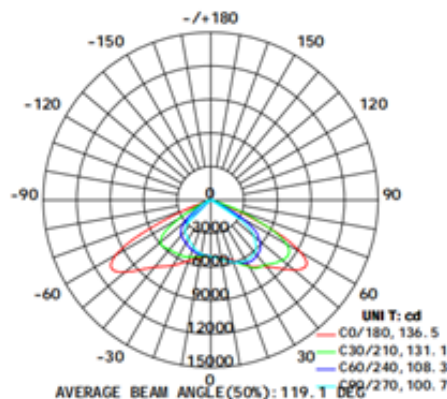

LED FLOODLIGHT FL220 / FL240

CHARACTERISTICS

- With IP65 protection class, the LED spotlight is protected against both dust ingress and heavy splashing water.
- The cool white light with 6500 Kelvin allows working at a color temperature that corresponds to sunlight.
- The floodlight is equipped with a standard EU plug, so it can be mounted anywhere and easily plugged in.
- Ensure full visibility, even at night, with the LED outdoor floodlight from TOPREGAL.

Type	Unit	FL220	FL240
Width	mm	302	320
Depth	mm	326	280
Height	mm	168	
Weight	kg	3.61	1.6
Power cable length	m	1	

Type	Unit	FL220	FL240
LED number		220	240
Power	W	200	
Operating voltage	V	85 - 265	100 - 265
Frequency	Hz	50 - 60	
Average life	h	50 000	

Type	Unit	FL220	FL240
Working temperature	°C	-20 - 65	
Light color	K	6 500	6 000
Color code		Cold white	
Color rendering level	Ra	80	
Luminous flux	Lumen	20 000	
Beam angle	°	75 x 145	90
Light distribution		Symmetrical	

Type	Unit	FL220	FL240
Protection level		IP66	IP65
Impact protection		IK08	
Energy efficiency class		A++	

FL240