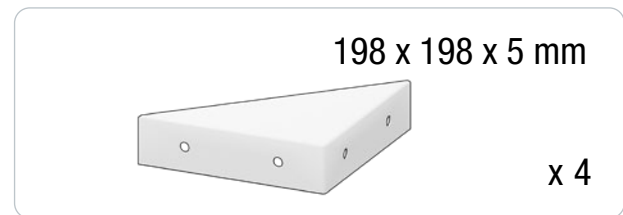

Please read this manual before using the product and follow the instructions it contains!

Veuillez lire ce manuel avant d'utiliser le produit et suivre les instructions qu'il contient!

A Gebogener Dachträger | Curved roof beam | Support de toit courbé

B Gerader Dachträger | Straight roof beam | Support de toit just

C Gebogener Dachträger | Curved roof beam | Support de toit courbé

D Eckstück | Corner piece | Pièce d'angle

E Verbindungsstrebe | Connecting strut | Entretoise de connexion