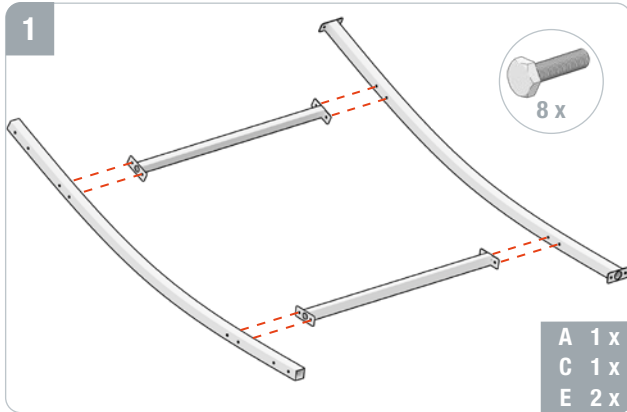

B Gerader Dachträger | Straight roof beam | Support de toit just

C Gebogener Dachträger | Curved roof beam | Support de toit courbé

D Eckstück | Corner piece | Pièce d'angle

E Verbindungsstrebe | Connecting strut | Entretoise de connexion

N Aluminium-Innenschiene | Inner aluminium rail | Rail en aluminium intérieur

O Ständer-Verbindung | Stand connection | Connexion des supports

DE

EN

FR

MONTAGE | ASSEMBLY | MONTAGE

DE
EN
FR

SERVICE & KONTAKT | SERVICE & CONTACT