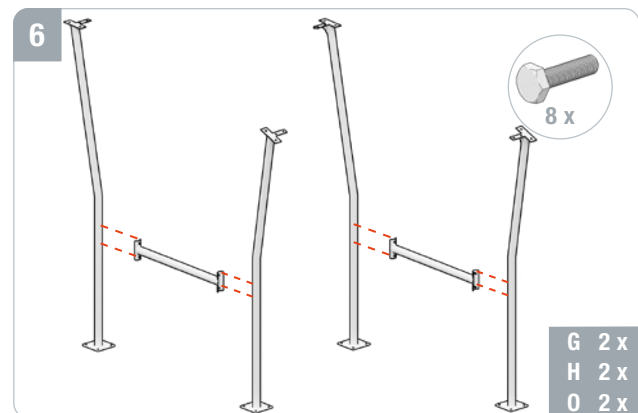

B Gerader Dachträger | Straight roof beam | Support de toit just

C Gebogener Dachträger | Curved roof beam | Support de toit courbé

D Eckstück | Corner piece | Pièce d'angle

E Verbindungsstrebe | Connecting strut | Entretoise de connexion

N Aluminium-Innenschiene | Inner aluminium rail | Rail en aluminium intérieur

O Ständer-Verbindung | Stand connection | Connexion des supports

DE

EN

FR

MONTAGE | ASSEMBLY | MONTAGE

DE
EN
FR

SERVICE & KONTAKT | SERVICE & CONTACT