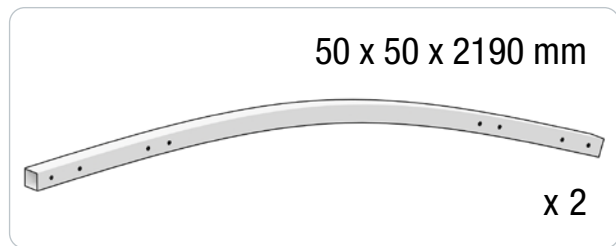

MONTAGEANLEITUNG ASSEMBLY INSTRUCTIONS INSTRUCTIONS DE MONTAGE

Fahrradunterstand
Bike shelter
Abri vélos

F350/5

Bitte lesen Sie vor der Verwendung des Produktes unbedingt dieses Handbuch und folgen den darin enthaltenen Anweisungen!

Please read this manual before using the product and follow the instructions it contains!

Veuillez lire ce manuel avant d'utiliser le produit et suivre les instructions qu'il contient!

A Gebogener Dachträger | Curved roof beam | Support de toit courbé

B Gerader Dachträger | Straight roof beam | Support de toit just

C Gebogener Dachträger | Curved roof beam | Support de toit courbé

D Eckstück | Corner piece | Pièce d'angle

E Verbindungsstrebe | Connecting strut | Entretoise de connexion