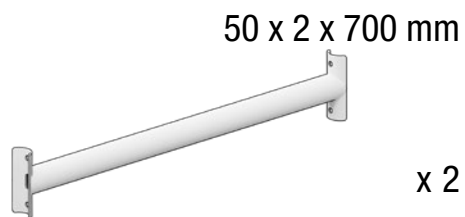

B Gerader Dachträger | Straight roof beam | Support de toit just

C Gebogener Dachträger | Curved roof beam | Support de toit courbé

D Eckstück | Corner piece | Pièce d'angle

E Verbindungsstrebe | Connecting strut | Entretoise de connexion

J Fahrradständer | Bicycle stand | Supports à vélos

K Sechskantschraube | Hexagon head screw | Vis à tête hexagonale

L Sechskantschraube | Hexagon head screw | Vis à tête hexagonale

M Aluminium-Außenschiene | Outer aluminium rail | Rail en aluminium extérieur

N Aluminium-Innenschiene | Inner aluminium rail | Rail en aluminium intérieur

O Ständer-Verbindung | Stand connection | Connexion des supports

DE

EN

FR

MONTAGE | ASSEMBLY | MONTAGE

DE
EN
FR

SERVICE & KONTAKT | SERVICE & CONTACT