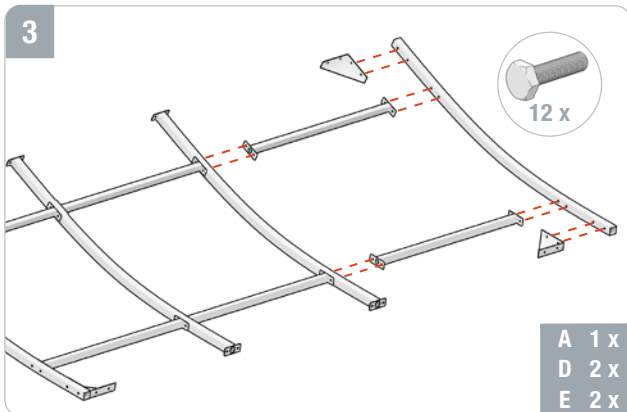

B Gerader Dachträger | Straight roof beam | Support de toit just

C Gebogener Dachträger | Curved roof beam | Support de toit courbé

D Eckstück | Corner piece | Pièce d'angle

E Verbindungsstrebe | Connecting strut | Entretoise de connexion

N Aluminium-Innenschiene | Inner aluminium rail | Rail en aluminium intérieur

O Ständer-Verbindung | Stand connection | Connexion des supports

DE

EN

FR

MONTAGE | ASSEMBLY | MONTAGE

DE
EN
FR

SERVICE & KONTAKT | SERVICE & CONTACT