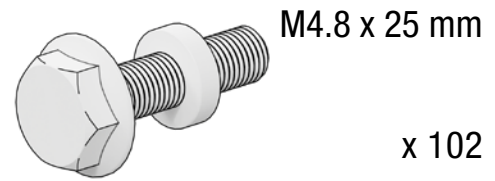

L Sechskantschraube | Hexagon head screw | Vis à tête hexagonale