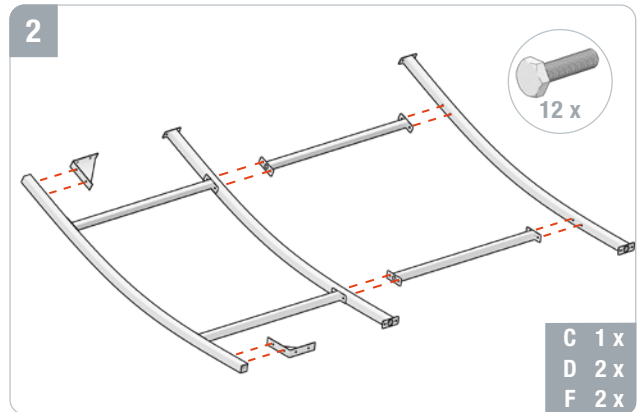

B Gerader Dachträger | Straight roof beam | Support de toit just

C Gebogener Dachträger | Curved roof beam | Support de toit courbé

D Eckstück | Corner piece | Pièce d'angle

E Verbindungsstrebe | Connecting strut | Entretoise de connexion

N Aluminium-Innenschiene | Inner aluminium rail | Rail en aluminium intérieur

O Ständer-Verbindung | Stand connection | Connexion des supports

DE

EN

FR

MONTAGE | ASSEMBLY | MONTAGE

DE
EN
FR

SERVICE & KONTAKT | SERVICE & CONTACT