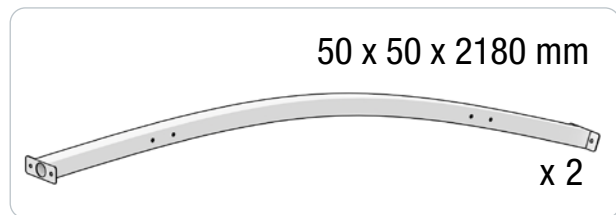

Please read this manual before using the product and follow the instructions it contains!

Veuillez lire ce manuel avant d'utiliser le produit et suivre les instructions qu'il contient!

A Gebogener Dachträger | Curved roof beam | Support de toit courbé

B Gerader Dachträger | Straight roof beam | Support de toit just

C Gebogener Dachträger | Curved roof beam | Support de toit courbé

D Eckstück | Corner piece | Pièce d'angle

E Verbindungsstrebe | Connecting strut | Entretoise de connexion