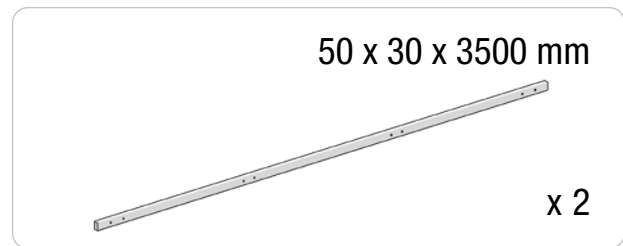

MONTAGEANLEITUNG ASSEMBLY INSTRUCTIONS INSTRUCTIONS DE MONTAGE

Fahrradunterstand
Bike shelter
Abri vélos

F350/5

Bitte lesen Sie vor der Verwendung des Produktes unbedingt dieses Handbuch und folgen den darin enthaltenen Anweisungen!

Please read this manual before using the product and follow the instructions it contains!

Veuillez lire ce manuel avant d'utiliser le produit et suivre les instructions qu'il contient!

A Gebogener Dachträger | Curved roof beam | Support de toit courbé

B Gerader Dachträger | Straight roof beam | Support de toit just

C Gebogener Dachträger | Curved roof beam | Support de toit courbé

D Eckstück | Corner piece | Pièce d'angle

E Verbindungsstrebe | Connecting strut | Entretoise de connexion