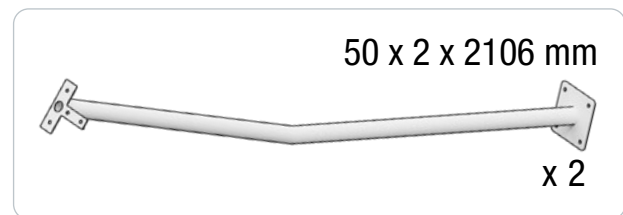

H Großer Ständer | Tall stand | Grand supports