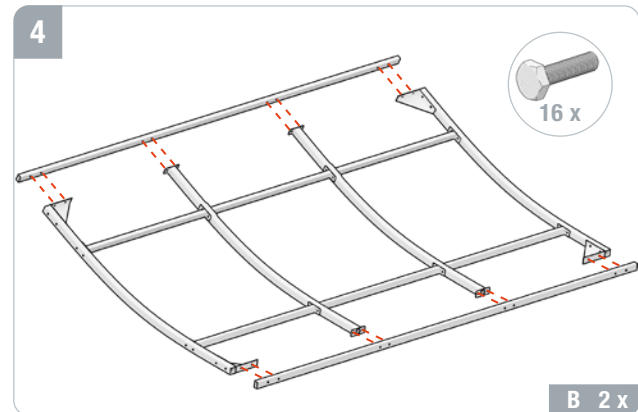

B Gerader Dachträger | Straight roof beam | Support de toit just

C Gebogener Dachträger | Curved roof beam | Support de toit courbé

D Eckstück | Corner piece | Pièce d'angle

E Verbindungsstrebe | Connecting strut | Entretoise de connexion

N Aluminium-Innenschiene | Inner aluminium rail | Rail en aluminium intérieur

O Ständer-Verbindung | Stand connection | Connexion des supports

DE

EN

FR

MONTAGE | ASSEMBLY | MONTAGE

DE
EN
FR

SERVICE & KONTAKT | SERVICE & CONTACT