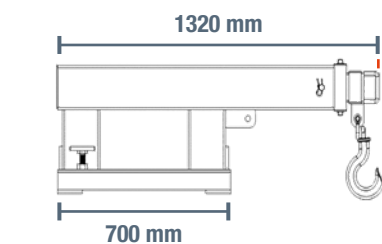

BRAÇO DE GUINDASTE COM 2500 KG DE CARGA MÁXIMA

CARACTERÍSTICAS

- Agarrar e transportar facilmente cargas pesadas de cima
- Transforme o seu camião numa grua móvel num instante
- O braço da grua pode ser estendido em 4 posições
- Fixado com 2 pinças de parafuso

Tipo	Unidade	Valor
Marca		SolidHub
Cor		RAL 5005
Superfície		Lacado
Comprimento	cm	135
Largura	cm	44
Altura	cm	43
Peso	kg	91
Máx. carga	kg	2500
Tamanho das aberturas dos garfos	mm	185 x 65

Posição	Máx. Carga por posição			
	1	2	3	4
Extensão (mm)	790	1200	1580	1960
Máx. carga (kg)	2500	1200	900	750