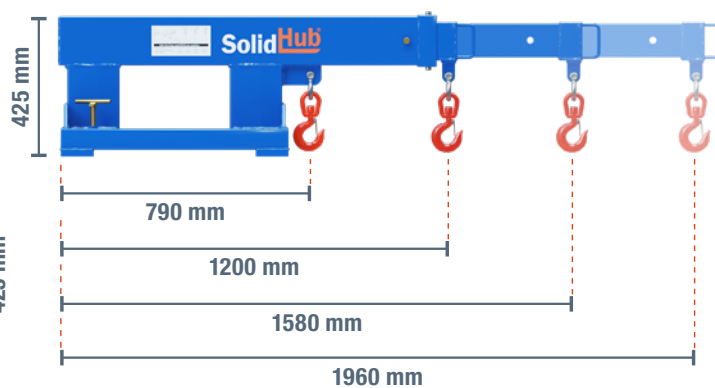

BRAÇO DE GUINDASTE COM 2500 KG DE CARGA MÁXIMA

CARACTERÍSTICAS

- Agarrar e transportar facilmente cargas pesadas de cima
- Transforme o seu camião numa grua móvel num instante
- O braço da grua pode ser estendido em 4 posições
- Fixado com 2 pinças de parafuso

Tipo	Unidade	Valor
Marca		SolidHub
Cor		RAL 5005
Superfície		Lacado
Comprimento	cm	135
Largura	cm	44
Altura	cm	43
Peso	kg	91
Máx. carga	kg	2500
Tamanho das aberturas dos garfos	mm	185 x 65

Posição	Máx. Carga por posição			
	1	2	3	4
Extensão (mm)	790	1200	1580	1960
Máx. carga (kg)	2500	1200	900	750

Note que a utilização do braço telescópico desloca o centro de carga do seu camião.
Para informações mais detalhadas, consulte o diagrama de carga pesada e o centro de carga da sua máquina.