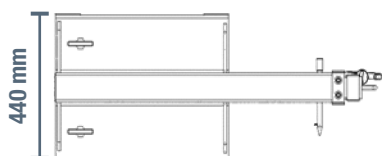

BRAÇO DE GUINDASTE COM 2500 KG DE CARGA MÁXIMA

CARACTERÍSTICAS

- Agarrar e transportar facilmente cargas pesadas de cima
- Transforme o seu camião numa grua móvel num instante
- O braço da grua pode ser estendido em 4 posições
- Fixado com 2 pinças de parafuso

Tipo	Unidade	Valor
Marca		SolidHub
Cor		RAL 5005
Superfície		Lacado
Comprimento	cm	135
Largura	cm	44
Altura	cm	43
Peso	kg	91
Máx. carga	kg	2500
Tamanho das aberturas dos garfos	mm	185 x 65

Posição	Máx. Carga por posição			
	1	2	3	4
Extensão (mm)	790	1200	1580	1960
Máx. carga (kg)	2500	1200	900	750

Note que a utilização do braço telescópico desloca o centro de carga do seu camião.
Para informações mais detalhadas, consulte o diagrama de carga pesada e o centro de carga da sua máquina.