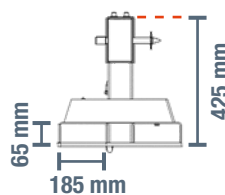

BRAÇO DE GUINDASTE COM 2500 KG DE CARGA MÁXIMA

CARACTERÍSTICAS

- Agarrar e transportar facilmente cargas pesadas de cima
- Transforme o seu camião numa grua móvel num instante
- O braço da grua pode ser estendido em 4 posições
- Fixado com 2 pinças de parafuso

Tipo	Unidade	Valor
Marca		SolidHub
Cor		RAL 5005
Superfície		Lacado
Comprimento	cm	135
Largura	cm	44
Altura	cm	43
Peso	kg	91
Máx. carga	kg	2500
Tamanho das aberturas dos garfos	mm	185 x 65

Posição	Máx. Carga por posição			
	1	2	3	4
Extensão (mm)	790	1200	1580	1960
Máx. carga (kg)	2500	1200	900	750