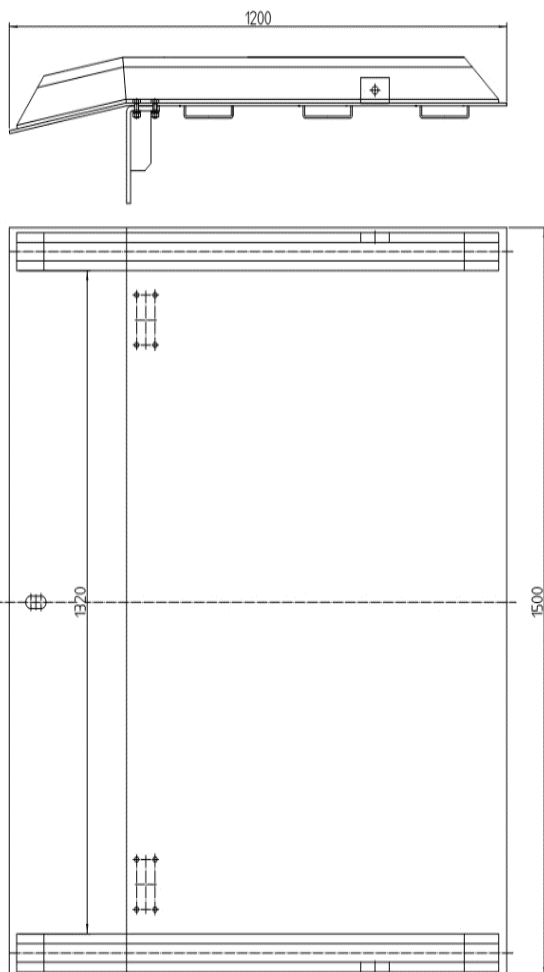

KLEINE RAMPE FÜR GABELSTAPLER (120 X 150 CM)

MERKMALE

- Zum optimalen Be- und Entladen und dem Überfahren von Schwellen
- Einfacher Transport durch die an der Verloaderampe befestigten Sicherheitsketten
- Rutschfest dank strukturierter Oberfläche

Typ	Einheit	Wert
Marke		SolidHub
Farbe		RAL 5005
Oberfläche		Lackiert
Gewicht	(kg)	145
Materialstärke	(mm)	5
Belastungskapazität	(kg)	5900
Auffahrhöhe	(cm)	10 - 25
Höhe	(cm)	15
Länge	(cm)	120
Breite	(cm)	150

SMALL RAMP FOR FORKLIFT TRUCK (120 X 150 CM)

CHARACTERISTICS

- For optimal loading and unloading and driving over thresholds
- Easy transport thanks to the safety chains attached to the loading ramp
- Non-slip thanks to textured surface

Type	Unit	Value
Brand		SolidHub
Color		RAL 5005
Surface		Painted
Weight	(kg)	145
Material thickness	(mm)	5
Load capacity	(kg)	5900
Drive-up height	(cm)	10 - 25
Height	(cm)	15
Length	(cm)	120
Width	(cm)	150