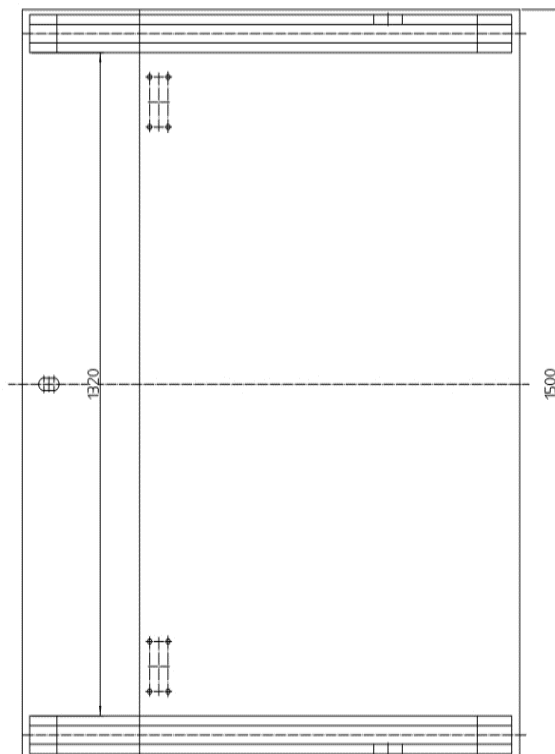

KLEINE RAMPE FÜR GABELSTAPLER (120 X 150 CM)

MERKMALE

- Zum optimalen Be- und Entladen und dem Überfahren von Schwellen
- Einfacher Transport durch die an der Verloaderampe befestigten Sicherheitsketten
- Rutschfest dank strukturierter Oberfläche

Typ	Einheit	Wert
Marke		SolidHub
Farbe		RAL 5005
Oberfläche		Lackiert
Gewicht	(kg)	145
Materialstärke	(mm)	5
Belastungskapazität	(kg)	5900
Auffahrhöhe	(cm)	10 - 25
Höhe	(cm)	15
Länge	(cm)	120
Breite	(cm)	150

SMALL RAMP FOR FORKLIFT TRUCK (120 X 150 CM)

CHARACTERISTICS

- For optimal loading and unloading and driving over thresholds
- Easy transport thanks to the safety chains attached to the loading ramp
- Non-slip thanks to textured surface

Type	Unit	Value
Brand		SolidHub
Color		RAL 5005
Surface		Painted
Weight	(kg)	145
Material thickness	(mm)	5
Load capacity	(kg)	5900
Drive-up height	(cm)	10 - 25
Height	(cm)	15
Length	(cm)	120
Width	(cm)	150