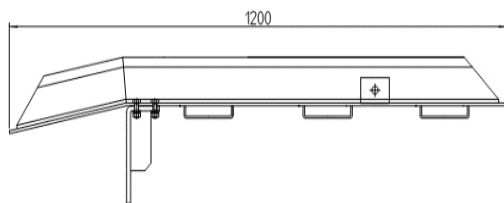

KLEINE RAMPE FÜR GABELSTAPLER (120 X 150 CM)

MERKMALE

- Zum optimalen Be- und Entladen und dem Überfahren von Schwellen
- Einfacher Transport durch die an der Verloaderampe befestigten Sicherheitsketten
- Rutschfest dank strukturierter Oberfläche

Typ	Einheit	Wert
Marke		SolidHub
Farbe		RAL 5005
Oberfläche		Lackiert
Gewicht	(kg)	145
Materialstärke	(mm)	5
Belastungskapazität	(kg)	5900
Auffahrhöhe	(cm)	10 - 25
Höhe	(cm)	15
Länge	(cm)	120
Breite	(cm)	150

SMALL RAMP FOR FORKLIFT TRUCK (120 X 150 CM)

CHARACTERISTICS

- For optimal loading and unloading and driving over thresholds
- Easy transport thanks to the safety chains attached to the loading ramp
- Non-slip thanks to textured surface

PETITE RAMPE POUR LES CHARIOTS ÉLÉVATEURS (120 X 150 CM)

CARACTÉRISTIQUES

- Pour un chargement et un déchargement optimal et le dépassement des seuils
- Transport facile grâce aux chaînes de sécurité fixées à la rampe de chargement
- Antidérapant grâce à une surface texturée