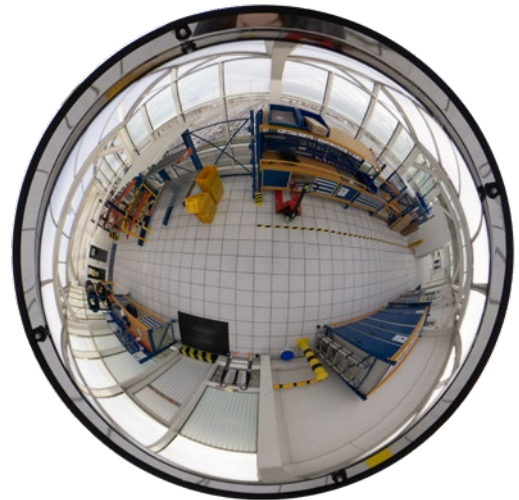

PANORAMASPIEGEL

MERKMALE

- 360° Panoramaspiegel für eine brillante und verzerrungsfreie Rundumsicht
- Optimal für Logistik, Verkaufsräume, Lager, Industrie und Handel
- Ideal bei Staplerverkehr
- Verhindert Unfälle in unübersichtlichen Bereichen und bei engsten Platzverhältnissen
- Aus schlagfestem und langlebigem Acrylglas mit Gummirand

PANORAMASPIEGEL

Typ	Einheit	Wert
Form		Halbkugel
Sicht	°	360
Betrachtungsabstand	(m)	10
Material		Acryl
Materialstärke	(mm)	2
Durchmesser	(mm)	800
Tiefe	(mm)	240
Nutzung		Innen
Gewicht Panoramaspiegel	kg	1,51
Gesamtgewicht	kg	4,66

MONTAGEZUBEHÖR

Typ	Einheit	Wert
Anzahl der Ketten		4
Länge der Ketten	(m)	1
Anzahl der S-Haken		1 großer, 4 kleine
Zur Befestigung an der Decke		4 Schrauben, 4 Dübel

DOME MIRROR

CHARACTERISTICS

- 360° panoramic mirror for a brilliant and distortion-free all-round view
- Optimal for logistics, sales rooms, warehouse, industry and trade
- Ideal for forklift traffic
- Prevents accidents in areas with poor visibility and in the tightest of spaces
- Made of impact resistant and durable acrylic glass with rubber edge

MOUNTING ACCESSOIRES

Type	Unit	Value
Number of chains		4
Length of chains	(m)	1
Number of S-hooks		1 large, 4 small
For mounting on the ceiling		4 screws, 4 dowel

MIROIR PANORAMIQUE

CARACTÉRISTIQUES

- Miroir panoramique à 360° pour une vue panoramique brillante et sans distorsion
- Optimal pour la logistique, les salles de vente, les entrepôts, l'industrie et le commerce
- Idéal pour la circulation des chariots élévateurs à fourche
- Prévient les accidents dans les zones à faible visibilité et dans les espaces les plus étroits
- Fabriqué en verre acrylique résistant aux chocs et durable avec bord en caoutchouc