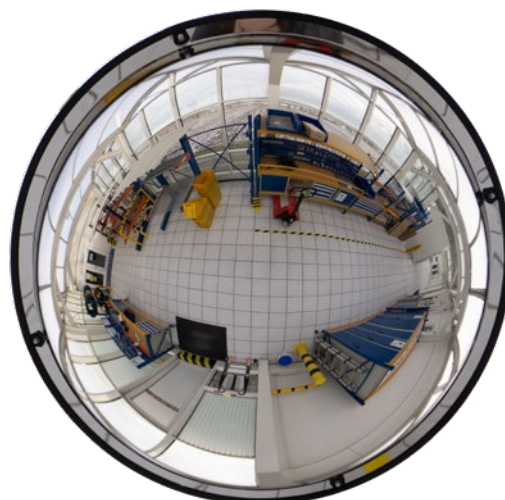

PANORAMASPIEGEL

MERKMALE

- 360° Panoramaspiegel für eine brillante und verzerrungsfreie Rundumsicht
- Optimal für Logistik, Verkaufsräume, Lager, Industrie und Handel
- Ideal bei Staplerverkehr
- Verhindert Unfälle in unübersichtlichen Bereichen und bei engsten Platzverhältnissen
- Aus schlagfestem und langlebigem Acrylglas mit Gummirand

MONTAGEZUBEHÖR

Typ	Einheit	Wert
Anzahl der Ketten		4
Länge der Ketten	(m)	1
Anzahl der S-Haken		1 großer, 4 kleine
Zur Befestigung an der Decke		4 Schrauben, 4 Dübel

DOME MIRROR

CHARACTERISTICS

- 360° panoramic mirror for a brilliant and distortion-free all-round view
- Optimal for logistics, sales rooms, warehouse, industry and trade
- Ideal for forklift traffic
- Prevents accidents in areas with poor visibility and in the tightest of spaces
- Made of impact resistant and durable acrylic glass with rubber edge

MOUNTING ACCESSOIRES

Type	Unit	Value
Number of chains		4
Length of chains	(m)	1
Number of S-hooks		1 large, 4 small
For mounting on the ceiling		4 screws, 4 dowel

MIROIR PANORAMIQUE

CARACTÉRISTIQUES

- Miroir panoramique à 360° pour une vue panoramique brillante et sans distorsion
- Optimal pour la logistique, les salles de vente, les entrepôts, l'industrie et le commerce
- Idéal pour la circulation des chariots élévateurs à fourche
- Prévient les accidents dans les zones à faible visibilité et dans les espaces les plus étroits
- Fabriqué en verre acrylique résistant aux chocs et durable avec bord en caoutchouc