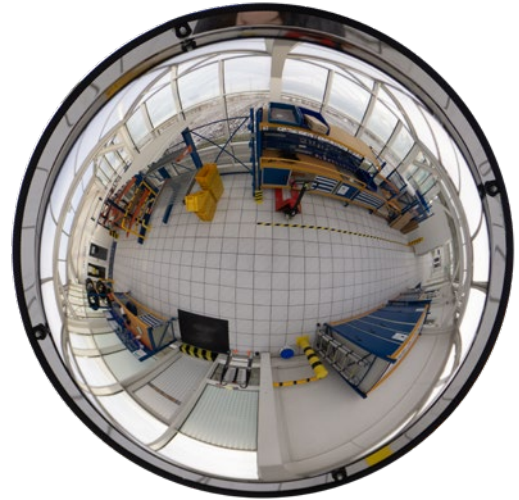

PANORAMASPIEGEL

MERKMALE

- 360° Panoramaspiegel für eine brillante und verzerrungsfreie Rundumsicht
- Optimal für Logistik, Verkaufsräume, Lager, Industrie und Handel
- Ideal bei Staplerverkehr
- Verhindert Unfälle in unübersichtlichen Bereichen und bei engsten Platzverhältnissen
- Aus schlagfestem und langlebigem Acrylglas mit Gummirand

MONTAGEZUBEHÖR

Typ	Einheit	Wert
Anzahl der Ketten		4
Länge der Ketten	(m)	1
Anzahl der S-Haken		1 großer, 4 kleine
Zur Befestigung an der Decke		4 Schrauben, 4 Dübel

DOME MIRROR

CHARACTERISTICS

- 360° panoramic mirror for a brilliant and distortion-free all-round view
- Optimal for logistics, sales rooms, warehouse, industry and trade
- Ideal for forklift traffic
- Prevents accidents in areas with poor visibility and in the tightest of spaces
- Made of impact resistant and durable acrylic glass with rubber edge

DOME MIRROR

Type	Unit	Value
Shape		Hemisphere
View	°	360
Viewing distance	(m)	10
Material		Acrylic
Material thickness	(mm)	2
Diameter	(mm)	800
Depth	(mm)	240
Use		Inside
Weight panoramic mirror	kg	1.51
Total weight	kg	4.66

MOUNTING ACCESSOIRES

Type	Unit	Value
Number of chains		4
Length of chains	(m)	1
Number of S-hooks		1 large, 4 small
For mounting on the ceiling		4 screws, 4 dowel

MIROIR PANORAMIQUE

CARACTÉRISTIQUES

- Miroir panoramique à 360° pour une vue panoramique brillante et sans distorsion
- Optimal pour la logistique, les salles de vente, les entrepôts, l'industrie et le commerce
- Idéal pour la circulation des chariots élévateurs à fourche
- Prévient les accidents dans les zones à faible visibilité et dans les espaces les plus étroits
- Fabriqué en verre acrylique résistant aux chocs et durable avec bord en caoutchouc